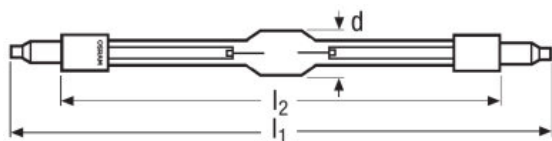

Номинальный световой поток	240000 лм
Цветовая температура	6000 К
Индекс цветопередачи Ra	90

Размеры и вес

Диаметр	31,5 mm
Длина	355,0 mm
Длина монтажа	290,0 mm

Срок службы

Срок службы	500 h
-------------	-------