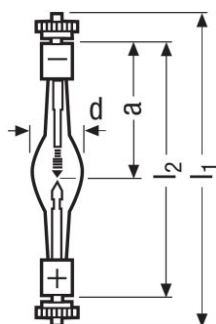

## HBO 350 W/S

HBO-IC Microlithography lamps for other systems | Microlithography lamps for other systems

#### Размеры и вес

Диаметр	20,0 mm
Длина	127,0 mm
Длина с цоколем без штырьков	127,00 mm
Длина центра нити накала	52,5 mm <sup>1)</sup>
Расстояние между электродами (холод)	3,0 mm

<sup>1)</sup> Расстояние между основанием цоколя и концом электрода или анода (холодный)