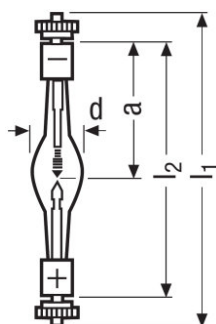

Техническое описание продукта

Technical data

Электрические параметры

Номинальное напряжение	68,0 В
Номинальный ток	5,15 А
Тип тока	Постоянный ток
Мощность	350,00 Вт
Номинальная мощность	350,00 Вт

Размеры и вес

Диаметр	20,0 mm
Длина	127,0 mm
Длина с цоколем без штырьков	127,00 mm
Длина центра нити накала	52,5 mm ¹⁾
Расстояние между электродами (холод)	3,0 mm

¹⁾ Расстояние между основанием цоколя и концом электрода или анода (холодный)

Дополнительные данные

Анод	SFcY10-4 ¹⁾
Катод	SFcY10-4 ¹⁾

¹⁾ С резьбой 8-32 UNC-3 В

Возможности / мощности

Охлаждение	Конвекция ¹⁾
Положение горения	Other ²⁾

¹⁾ Охлаждающие пластины на катодном цоколе

²⁾ Анод внизу

Информация для конкретной страны