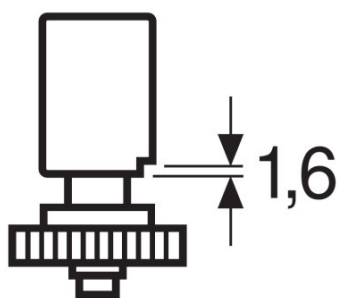

Техническое описание продукта

Technical data

Электрические параметры

Номинальная мощность	200,00 Вт
Мощность лампы	200 Вт
Напряжение лампы	54...63 В ¹⁾
Ток лампы	3,0...3,7 А
Тип тока	Переменный ток (АС)

¹⁾ Начальные электрические показатели

Фотометрические данные

Номинальный световой поток	9500 лм
Сила света	950 кд ¹⁾

¹⁾ Типичные фотометрические начальные показатели

Размеры и вес

Диаметр	17,0 mm
Длина монтажа	102,0 mm ¹⁾
Длина с цоколем без штырьков	102,00 mm ¹⁾
Длина центра нити накала	40,0 mm ²⁾

¹⁾ Maximum

²⁾ Расстояние между основанием цоколя и концом анода (холодный)

Срок службы

Срок службы	200 h

Дополнительные данные

Цоколь	SFc10-4/15
Анод	SFc10-4
Катод	SFc10-4