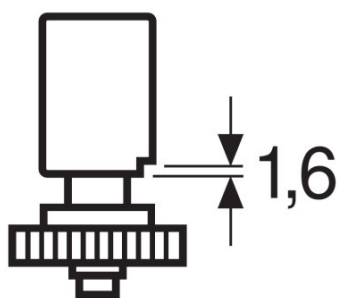

Фотометрические данные

Номинальный световой поток	9500 лм
Сила света	950 кд ¹⁾

¹⁾ Типичные фотометрические начальные показатели

Размеры и вес

Диаметр	17,0 mm
Длина монтажа	102,0 mm ¹⁾
Длина с цоколем без штырьков	102,00 mm ¹⁾
Длина центра нити накала	40,0 mm ²⁾