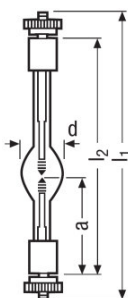

Technical data

Электрические параметры

Номинальная мощность	200,00 Вт
Мощность лампы	200 Вт
Напряжение лампы	54...63 В ¹⁾
Ток лампы	3,0...3,7 А
Тип тока	Переменный ток (АС)

¹⁾ Начальные электрические показатели

Фотометрические данные

Номинальный световой поток	9500 лм
Сила света	950 кд ¹⁾

¹⁾ Типичные фотометрические начальные показатели

Размеры и вес

Диаметр	17,0 mm
Длина монтажа	102,0 mm ¹⁾
Длина с цоколем без штырьков	102,00 mm ¹⁾
Длина центра нити накала	40,0 mm ²⁾

Возможности / мощности

Положение горения	s20 ¹⁾
-------------------	-------------------

¹⁾ Эталонный цоколь вниз (более короткий корпус)

Информация для конкретной страны

Код продукта	Код товара METEL	SEG-№.	Код STK (Финляндия)	UK Org
4050300506715	OSRHBO2004	-	4836528	-