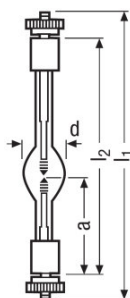

### Technical data

#### Электрические параметры

Номинальная мощность	200,00 Вт
Мощность лампы	200 Вт
Напряжение лампы	54...63 В <sup>1)</sup>
Ток лампы	3,0...3,7 А
Тип тока	Переменный ток (АС)

<sup>1)</sup> Начальные электрические показатели

#### Фотометрические данные

Номинальный световой поток	9500 лм
Сила света	950 кд <sup>1)</sup>

<sup>1)</sup> Типичные фотометрические начальные показатели

#### Размеры и вес

Диаметр	17,0 mm
Длина монтажа	102,0 mm <sup>1)</sup>
Длина с цоколем без штырьков	102,00 mm <sup>1)</sup>
Длина центра нити накала	40,0 mm <sup>2)</sup>

<sup>1)</sup> Maximum

<sup>2)</sup> Расстояние между основанием цоколя и концом анода (холодный)