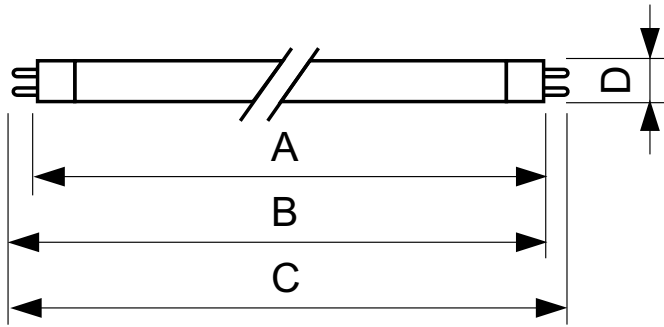

### Данные о продукции

Общая информация		Соответствие требованиям и область применения	
Цоколь	G5 [ G5]	Содержание ртути (Hg) (ном.)	4,4 mg
Основная область применения	Disinfection	<b>УФ-излучение</b>	
Срок эксплуатации (ном.)	6000 h	Излучение УФ-С	0,9 W
Описание системы	na [ -]	<b>Данные об изделии</b>	
<b>Технические характеристики освещения</b>		Полный код продукта	871150063872427
Код цвета	TUV	Название продукта для заказа	TUV 4W FAM/10X25BOX
Обозначение цвета	- [ Not Specified]	EAN/UPC — продукт	8711500638724
Снижение светового потока при полезном сроке службы	0,25 %	Код заказа	928000104013
<b>Эксплуатационные и электрические характеристики</b>		Нумератор — количество на упаковку	1
Power (Rated) (Nom)	4,5 W	Нумератор— упаковок на внешний короб	250
Ток лампы (ном.)	0,17 A	Материал (SAP)	928000104013
Напряжение (ном.)	29 V	Вес нетто (шт.) SAP	18,600 g
<b>Механические компоненты и корпус</b>			
Информация о цоколе	2 Pins (2P)		

### Чертеж размеров

Product	D (max)	B (max)	B (min)	C (max)	A (max)
TUV 4W FAM/10X25BOX	16 mm	143 mm	140,6 mm	150,1 mm	135,9 mm

TUV 4W