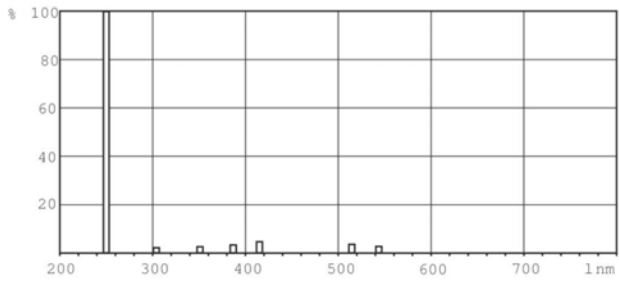

Фотометрические данные

XDPB_XUTUV-Spectral power distribution B/W