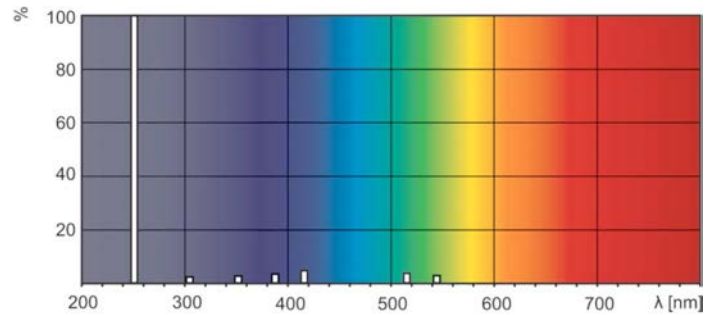

### Чертеж размеров

Product	D (max)	B (max)	B (min)	C (max)	A (max)
TUV 4W FAM/10X25BOX	16 mm	143 mm	140,6 mm	150,1 mm	135,9 mm

TUV 4W

### Фотометрические данные

XDPB\_XUTUV-Spectral power distribution B/W

XDPO\_XUTUV-Spectral power distribution Colour