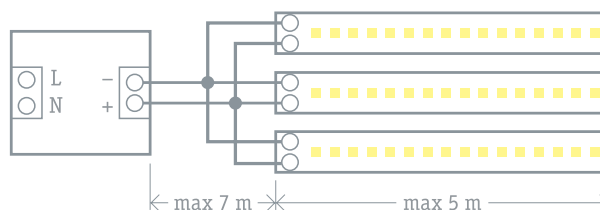

Код продукта	Количество СД, шт./м	Мощность, Вт/м	Длина в ролле, м	Кратность мин. отрезка, мм	Цвет	Защита от пыли и влаги	Количество роллов в коробке	Штрихкод
NLS-3528WW60-4.8-IP20-12V-Pro	60	4,8	5	50	теплый белый 3000 К	IP20	10/80	4670004 71703 5
NLS-3528WW60-4.8-IP65-12V-Pro	60	4,8	5	50	теплый белый 3000 К	IP65	10/80	4670004 71704 2
NLS-3528CW60-4.8-IP20-12V-Pro	60	4,8	5	50	дневной белый 6000 К	IP20	10/80	4670004 71701 1
NLS-3528CW60-4.8-IP65-12V-Pro	60	4,8	5	50	дневной белый 6000 К	IP65	10/80	4670004 71702 8
NLS-3528B60-4.8-IP20-12V-Pro	60	4,8	5	50	синий	IP20	10/80	4670004 71435 5
NLS-3528G60-4.8-IP20-12V-Pro	60	4,8	5	50	зеленый	IP20	10/80	4670004 71436 2
NLS-3528R60-4.8-IP20-12V-Pro	60	4,8	5	50	красный	IP20	10/80	4670004 71437 9
NLS-3528Y60-4.8-IP20-12V-Pro	60	4,8	5	50	желтый	IP20	10/80	4670004 71438 6
NLS-3528RGB60-4.8-IP20-12V-Pro	60	4,8	5	50	RGB	IP20	10/80	4670004 71439 3
NLS-5050RGB30-7.2-IP20-12V-Pro	30	7,2	5	100	RGB	IP20	80	4670004 71444 7
NLS-5050RGB30-7.2-IP65-12V-Pro	30	7,2	5	100	RGB	IP65	50	4670004 71445 4
NLS-3528WW120-9.6-IP20-12V-Pro	120	9,6	5	120	теплый белый 3000 К	IP20	10/80	4670004 71707 3
NLS-3528WW120-9.6-IP65-12V-Pro	120	9,6	5	120	теплый белый 3000 К	IP65	10/80	4670004 71708 0
NLS-3528CW120-9.6-IP20-12V-Pro	120	9,6	5	120	дневной белый 6000 К	IP20	10/80	4670004 71705 9
NLS-3528CW120-9.6-IP65-12V-Pro	120	9,6	5	120	дневной белый 6000 К	IP65	10/80	4670004 71706 6
NLS-5050CW60-14.4-IP20-12V-Pro	60	14,4	5	60	дневной белый 6000 К	IP20	80	4670004 71709 7
NLS-5050CW60-14.4-IP65-12V-Pro	60	14,4	5	60	дневной белый 6000 К	IP65	50	4670004 71710 3
NLS-5050RGB60-14.4-IP20-12V-Pro	60	14,4	5	60	RGB	IP20	80	4670004 71446 1
NLS-5050RGB60-14.4-IP65-12V-Pro	60	14,4	5	60	RGB	IP65	50	4670004 71447 8