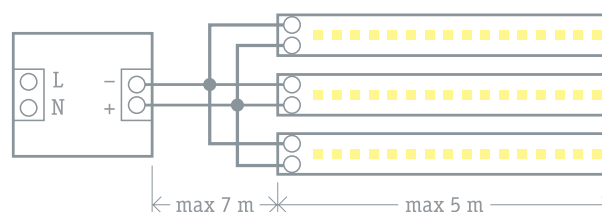

Код продукта	Количество СД, шт./м	Мощность, Вт/м	Длина в ролле, м	Кратность мин. отрезка, мм	Цвет	Защита от пыли и влаги	Количество роллов в коробке	Штрихкод
NLS-3528WW60-4.8-IP20-12V-Pro	60	4,8	5	50	теплый белый 3000 К	IP20	10/80	4670004 71703 5
NLS-3528WW60-4.8-IP65-12V-Pro	60	4,8	5	50	теплый белый 3000 К	IP65	10/80	4670004 71704 2
NLS-3528CW60-4.8-IP20-12V-Pro	60	4,8	5	50	дневной белый 6000 К	IP20	10/80	4670004 71701 1
NLS-3528CW60-4.8-IP65-12V-Pro	60	4,8	5	50	дневной белый 6000 К	IP65	10/80	4670004 71702 8
NLS-3528B60-4.8-IP20-12V-Pro	60	4,8	5	50	синий	IP20	10/80	4670004 71435 5
NLS-3528G60-4.8-IP20-12V-Pro	60	4,8	5	50	зеленый	IP20	10/80	4670004 71436 2
NLS-3528R60-4.8-IP20-12V-Pro	60	4,8	5	50	красный	IP20	10/80	4670004 71437 9
NLS-3528Y60-4.8-IP20-12V-Pro	60	4,8	5	50	желтый	IP20	10/80	4670004 71438 6
NLS-3528RGB60-4.8-IP20-12V-Pro	60	4,8	5	50	RGB	IP20	10/80	4670004 71439 3
NLS-5050RGB30-7.2-IP20-12V-Pro	30	7,2	5	100	RGB	IP20	80	4670004 71444 7
NLS-5050RGB30-7.2-IP65-12V-Pro	30	7,2	5	100	RGB	IP65	50	4670004 71445 4
NLS-3528WW120-9.6-IP20-12V-Pro	120	9,6	5	120	теплый белый 3000 К	IP20	10/80	4670004 71707 3
NLS-3528WW120-9.6-IP65-12V-Pro	120	9,6	5	120	теплый белый 3000 К	IP65	10/80	4670004 71708 0
NLS-3528CW120-9.6-IP20-12V-Pro	120	9,6	5	120	дневной белый 6000 К	IP20	10/80	4670004 71705 9
NLS-3528CW120-9.6-IP65-12V-Pro	120	9,6	5	120	дневной белый 6000 К	IP65	10/80	4670004 71706 6
NLS-5050CW60-14.4-IP20-12V-Pro	60	14,4	5	60	дневной белый 6000 К	IP20	80	4670004 71709 7
NLS-5050CW60-14.4-IP65-12V-Pro	60	14,4	5	60	дневной белый 6000 К	IP65	50	4670004 71710 3
NLS-5050RGB60-14.4-IP20-12V-Pro	60	14,4	5	60	RGB	IP20	80	4670004 71446 1
NLS-5050RGB60-14.4-IP65-12V-Pro	60	14,4	5	60	RGB	IP65	50	4670004 71447 8