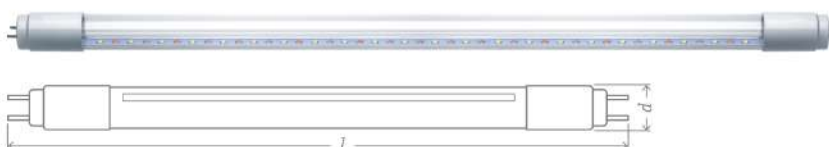

NLL-MEAT

Светодиодные лампы Navigator серии NLL-T8-MEAT повторяют форму и размеры стандартных линейных люминесцентных ламп T8. Применяются для подсветки витрин и прилавков с мясными продуктами. Излучают особый спектр розового цвета, который подчеркивает естественные цвета мяса и мясных изделий, придавая им более свежий и привлекательный вид.

- Пластиковая колба и отсутствие ртути делают лампу абсолютно безопасной для пищевых продуктов
- Алюминиевый радиатор эффективно отводит тепло
- Отсутствует ИК и УФ-излучение
- Лампа работает от сетевого напряжения, без подключения дополнительных источников питания

Код продукта	Мощность, Вт	Напряжение, В	Тип цоколя	Световой поток, лм	Цвет свечения	Размер, l x d, мм	Кол-во штук в коробке	Штрихкод
NLL-T8-9-230-MEAT-G13-CL	9	176-264	G13	600	розовый	29 x 600	20	4650074 61391 8
NLL-T8-12-230-MEAT-G13-CL	12	176-264	G13	700	розовый	29 x 905	20	4650074 61392 5
NLL-T8-18-230-MEAT-G13-CL	18	176-264	G13	900	розовый	29 x 1211	20	4650074 61393 2
NLL-T8-24-230-MEAT-G13-CL	24	176-264	G13	1200	розовый	29 x 1514	20	4650074 61394 9