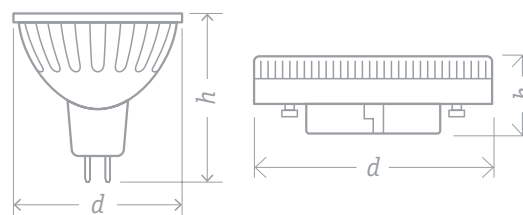

Код продукта	Мощность, Вт	Напряжение, В	Цветовая температура, К	Световой поток, лм	Угол рассеивания, град.	Тип цоколя	Форма	Размер, d x h, мм	Кол-во штук в коробке	Штрихкод
NLL-A60-10-230-2.7K-E27-DIMM	10	220-240	2700	800	270	E27	груша	60 x 108	10/100	4680043 14122 7
NLL-A60-10-230-4K-E27-DIMM	10	220-240	4000	850	270	E27	груша	60 x 108	10/100	4680043 14123 4
NLL-C37-7-230-2.7K-E14-FR-DIMM	7	220-240	2700	530	230	E14	свеча	37 x 105	10/100	4607136 94376 6
NLL-C37-7-230-4K-E14-FR-DIMM	7	220-240	4000	570	230	E14	свеча	37 x 105	10/100	4650074 61380 2
NLL-G45-7-230-2.7K-E27-DIMM	7	220-240	2700	530	230	E27	шар	47 x 90	10/100	4607136 94377 3
NLL-G45-7-230-4K-E27-DIMM	7	220-240	4000	570	230	E27	шар	47 x 90	10/100	4650074 61381 9
NLL-MR16-7-230-3K-GU5.3-DIMM	7	220-240	3000	500	120	GU5.3	MR16	50 x 48	10/100	4650074 61382 6
NLL-MR16-7-230-4K-GU5.3-DIMM	7	220-240	4000	530	120	GU5.3	MR16	50 x 48	10/100	4650074 61383 3
NLL-GX53-10-230-2.7K-DIMM	10	176-264	2700	750	120	GX53	«таблетка»	74 x 28	1/10/100	4650074 61631 5
NLL-GX53-10-230-4K-DIMM	10	176-265	4000	800	120	GX53	«таблетка»	74 x 28	1/10/100	4650074 61632 2