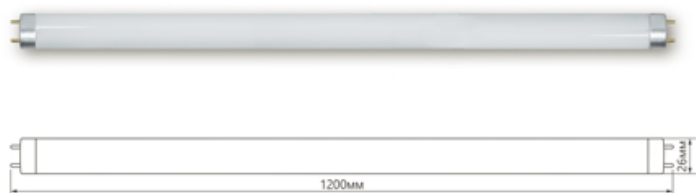

Лампа SAFFIT SBT1218 предназначена для замены люминесцентных ламп типа T8 с цоколем G13, при этом она потребляет в 2 раза меньше электроэнергии. Отсутствие пульсаций и доступная цена делают ее отличным выбором в этой категории.

Преимущества:

- Матовый рассеиватель – ровный свет
- Отсутствие пульсаций
- Легкий вес
- Доступная цена
- Гарантия 24 месяца
- Понятная и стильная упаковка

Серия:	SBT	
Модель:	SBT1218	
Артикул:	55102	55103
Мощность:	18W	
Напряжение:	230V / 50Hz	
Цоколь:	G13	
Световая температура:	4000K	6400K
Световой поток:	1600lm	
Тип колбы:	T8	
Цвет колбы:	белый матовый	
Степень защиты:	IP20	
Материал корпуса:	стекло	
Размеры (диаметр x длина):	26 x 1200 мм	
Срок службы:	25000 часов	