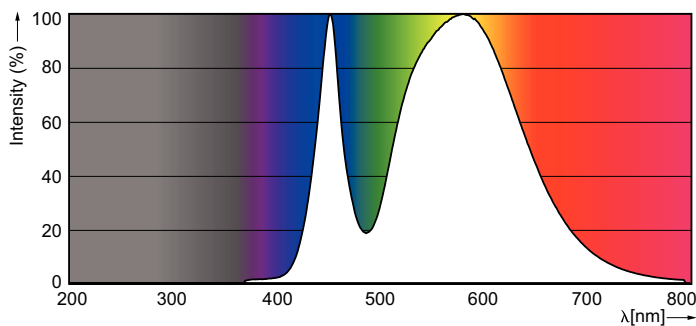

LEDtube 600mm 8W 740 T8 CN I G

LEDtube 1200mm 16W 740 T8 CN I G