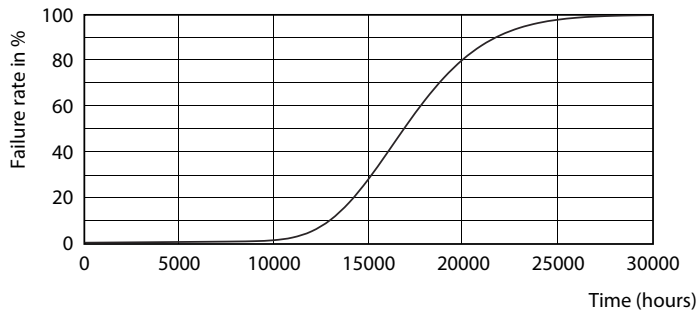

Ecofit Ledtubes T8

Срок службы

LEDtube 16W G13 740 T8 AP I G