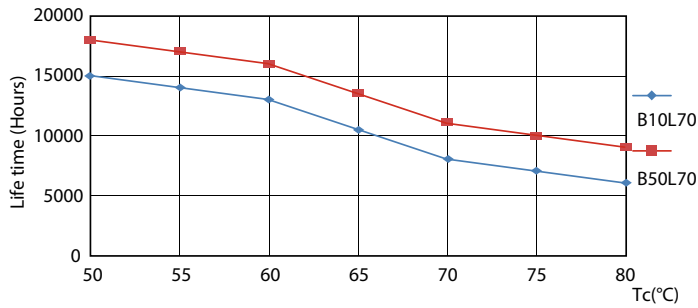

LEDtube 16W G13 740 T8 AP I G