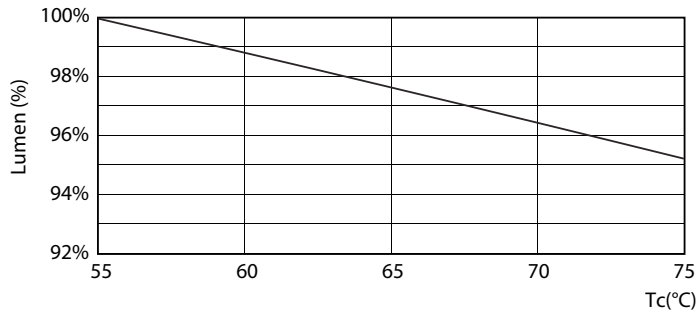

LEDtube 16W G13 740 T8 AP I G