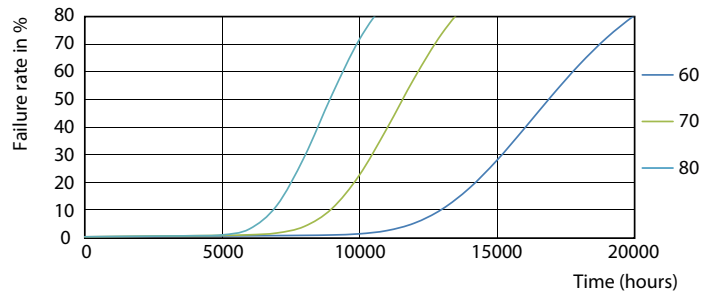

Ecofit Ledtubes T8

Срок службы

LEDtube 16W G13 740 T8 AP I G