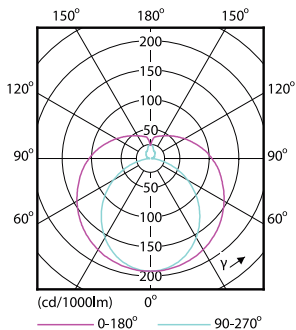

A3

Product	D1	D2	A1	A2	A3	C	D
Ecofit LEDtube 1200mm 16W 740 T8 RCA I	25,68 mm	28 mm	1198 mm	1205 mm	1212 mm	1212 mm	27,8 mm

TLED 1200mm 4ft T8 16W-36W 4000K G13 ND

Фотометрические данные

LEDtube 600mm 8W 740 T8 CN I G