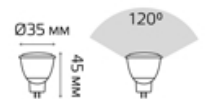

## 3 Вт

Артикул	Цоколь	Тип	Мощность, Вт	Цветовая температура, К	Световой поток, лм	Аналог галогенной лампы, Вт	Индекс цветопередачи	Радиатор	Рабочее напряжение, В	Время работы, ч	Гарантия	Количество в упаковке
132517103	GU4.0	MR11	3	2700	290	35	$R_a > 90$	пластик	AC150-265	35 000	3 года	1/10/100
132517203	GU4.0	MR11	3	4100	300	35	$R_a > 90$	пластик	AC150-265	35 000	3 года	1/10/100