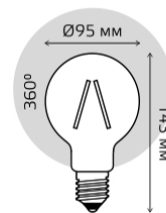

ФИЛАМЕНТНЫЕ ЛАМПЫ

6 Вт

Артикул	Цоколь	Тип	Мощность, Вт	Цветовая температура, К	Световой поток, лм	Аналог лампы накаливания, Вт	Индекс цветопередачи	Рабочее напряжение, В	Время работы, ч	Гарантия	Количество в упаковке
105802006	E27	G95	6	2400	550	60	$R_a > 90$	AC185-265	35 000	3 года	1/20
105802106	E27	G95	6	2700	630	60	$R_a > 90$	AC185-265	35 000	3 года	1/20