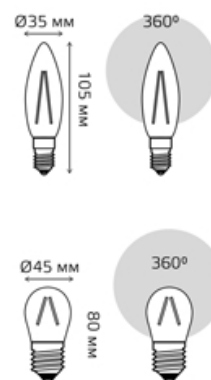

[Перейти к продукции](#)

ФИЛАМЕНТНЫЕ ЛАМПЫ ДИММИРУЕМЫЕ 5 Вт

Артикул	Цоколь	Тип	Мощность, Вт	Цветовая температура, К	Световой поток, лм	Аналог лампы накаливания, Вт	Индекс цветопередачи	Рабочее напряжение, В	Время работы, ч	Гарантия	Количество в упаковке
103801105-D	E14	свеча	5	2700	420	40	R _a >90	AC185-265	35 000	3 года	1/10/40
103801205-D	E14	свеча	5	4100	450	40	R _a >90	AC185-265	35 000	3 года	1/10/40
105802105-D	E27	шар	5	2700	420	40	R _a >90	AC185-265	35 000	3 года	1/10/40
105802205-D	E27	шар	5	4100	450	40	R _a >90	AC185-265	35 000	3 года	1/10/40