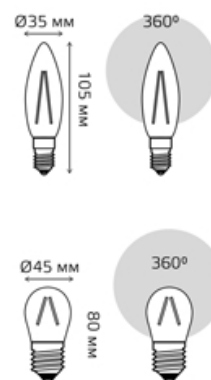

ФИЛАМЕНТНЫЕ ЛАМПЫ ДИММИРУЕМЫЕ 5 Вт

Артикул	Цоколь	Тип	Мощность, Вт	Цветовая температура, К	Световой поток, лм	Аналог лампы накаливания, Вт	Индекс цветопередачи	Рабочее напряжение, В	Время работы, ч	Гарантия	Количество в упаковке
103801105-D	E14	свеча	5	2700	420	40	R _a >90	AC185-265	35 000	3 года	1/10/40
103801205-D	E14	свеча	5	4100	450	40	R _a >90	AC185-265	35 000	3 года	1/10/40
105802105-D	E27	шар	5	2700	420	40	R _a >90	AC185-265	35 000	3 года	1/10/40
105802205-D	E27	шар	5	4100	450	40	R _a >90	AC185-265	35 000	3 года	1/10/40