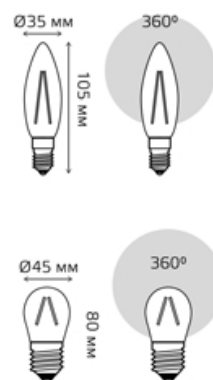

# ФИЛАМЕНТНЫЕ ЛАМПЫ ДИММИРУЕМЫЕ 5 Вт

Артикул	Цоколь	Тип	Мощность, Вт	Цветовая температура, К	Световой поток, лм	Аналог лампы накаливания, Вт	Индекс цветопередачи	Рабочее напряжение, В	Время работы, ч	Гарантия	Количество в упаковке
103801105-D	E14	свеча	5	2700	420	40	R <sub>a</sub> >90	AC185-265	35 000	3 года	1/10/40
103801205-D	E14	свеча	5	4100	450	40	R <sub>a</sub> >90	AC185-265	35 000	3 года	1/10/40
105802105-D	E27	шар	5	2700	420	40	R <sub>a</sub> >90	AC185-265	35 000	3 года	1/10/40
105802205-D	E27	шар	5	4100	450	40	R <sub>a</sub> >90	AC185-265	35 000	3 года	1/10/40