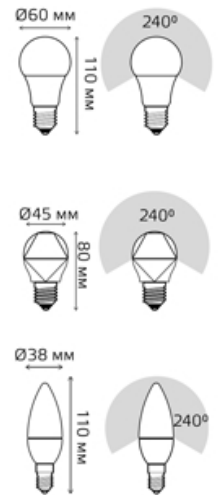

ЛАМПЫ С ФУНКЦИЕЙ ШАГОВОГО ДИММИРОВАНИЯ

Артикул	Цоколь	Тип	Мощность, Вт	Цветовая температура, К	Световой поток, лм	Аналог лампы накаливания, Вт	Индекс цветопередачи	Радиатор	Рабочее напряжение, В	Время работы, ч	Гарантия	Количество в упаковке
102502110-S	E27	A60	10	2700	880/440/130	75	$R_a > 90$	алюминий/пластик	AC180-240	35 000	3 года	1/10/50
102502210-S	E27	A60	10	4100	920/460/140	75	$R_a > 90$	алюминий/пластик	AC180-240	35 000	3 года	1/10/50
105102107-S	E27	шар	7	2700	520/260/80	60	$R_a > 90$	алюминий/пластик	AC180-240	35 000	3 года	1/10/100
105102207-S	E27	шар	7	4100	550/275/85	60	$R_a > 90$	алюминий/пластик	AC180-240	35 000	3 года	1/10/100
105102107-S	E14	свеча	7	2700	520/260/80	60	$R_a > 90$	алюминий/пластик	AC180-240	35 000	3 года	1/10/100
105102207-S	E14	свеча	7	4100	550/260/80	60	$R_a > 90$	алюминий/пластик	AC180-240	35 000	3 года	1/10/100