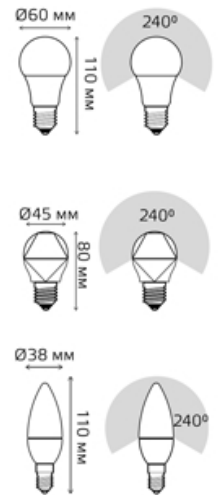

ЛАМПЫ С ФУНКЦИЕЙ ШАГОВОГО ДИММИРОВАНИЯ

| Артикул | Цоколь | Тип | Мощность, Вт | Цветовая температура, К | Световой поток, лм | Аналог лампы накаливания, Вт | Индекс цветопередачи | Радиатор | Рабочее напряжение, В | Время работы, ч | Гарантия | Количество в упаковке |
|-------------|--------|-------|--------------|-------------------------|--------------------|------------------------------|----------------------|------------------|-----------------------|-----------------|----------|-----------------------|
| 102502110-S | E27 | A60 | 10 | 2700 | 880/440/130 | 75 | $R_a > 90$ | алюминий/пластик | AC180-240 | 35 000 | 3 года | 1/10/50 |
| 102502210-S | E27 | A60 | 10 | 4100 | 920/460/140 | 75 | $R_a > 90$ | алюминий/пластик | AC180-240 | 35 000 | 3 года | 1/10/50 |
| 105102107-S | E27 | шар | 7 | 2700 | 520/260/80 | 60 | $R_a > 90$ | алюминий/пластик | AC180-240 | 35 000 | 3 года | 1/10/100 |
| 105102207-S | E27 | шар | 7 | 4100 | 550/275/85 | 60 | $R_a > 90$ | алюминий/пластик | AC180-240 | 35 000 | 3 года | 1/10/100 |
| 105102107-S | E14 | свеча | 7 | 2700 | 520/260/80 | 60 | $R_a > 90$ | алюминий/пластик | AC180-240 | 35 000 | 3 года | 1/10/100 |
| 105102207-S | E14 | свеча | 7 | 4100 | 550/260/80 | 60 | $R_a > 90$ | алюминий/пластик | AC180-240 | 35 000 | 3 года | 1/10/100 |