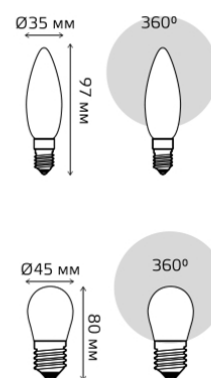

## ФИЛАМЕНТНЫЕ ЛАМПЫ МАТОВЫЕ 5 Вт

Артикул	Цоколь	Тип	Мощность, Вт	Цветовая температура, К	Световой поток, лм	Аналог лампы накаливания, Вт	Индекс цветопередачи	Рабочее напряжение, В	Время работы, ч	Гарантия	Количество в упаковке
103201105	E14	свеча	5	2700	420	40	R <sub>a</sub> >90	AC150-265	35 000	3 года	1/10/40
103201205	E14	свеча	5	4100	450	40	R <sub>a</sub> >90	AC150-265	35 000	3 года	1/10/40
105202105	E27	шар	5	2700	420	40	R <sub>a</sub> >90	AC150-265	35 000	3 года	1/10/40
105202205	E27	шар	5	4100	450	40	R <sub>a</sub> >90	AC150-265	35 000	3 года	1/10/40