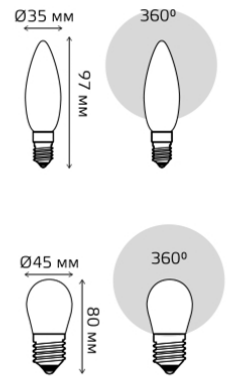

ФИЛАМЕНТНЫЕ ЛАМПЫ МАТОВЫЕ 5 Вт

Артикул	Цоколь	Тип	Мощность, Вт	Цветовая температура, К	Световой поток, лм	Аналог лампы накаливания, Вт	Индекс цветопередачи	Рабочее напряжение, В	Время работы, ч	Гарантия	Количество в упаковке
103201105	E14	свеча	5	2700	420	40	R _a > 90	AC150-265	35 000	3 года	1/10/40
103201205	E14	свеча	5	4100	450	40	R _a > 90	AC150-265	35 000	3 года	1/10/40
105202105	E27	шар	5	2700	420	40	R _a > 90	AC150-265	35 000	3 года	1/10/40
105202205	E27	шар	5	4100	450	40	R _a > 90	AC150-265	35 000	3 года	1/10/40