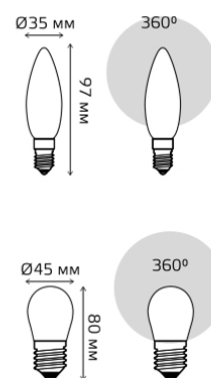

## МАТОВЫЕ 5 Вт

Артикул	Цоколь	Тип	Мощность, Вт	Цветовая температура, К	Световой поток, лм	Аналог лампы накаливания, Вт	Индекс цветопередачи	Рабочее напряжение, В	Время работы, ч	Гарантия	Количество в упаковке
103201105	E14	свеча	5	2700	420	40	R <sub>a</sub> >90	AC150-265	35 000	3 года	1/10/40
103201205	E14	свеча	5	4100	450	40	R <sub>a</sub> >90	AC150-265	35 000	3 года	1/10/40
105202105	E27	шар	5	2700	420	40	R <sub>a</sub> >90	AC150-265	35 000	3 года	1/10/40
105202205	E27	шар	5	4100	450	40	R <sub>a</sub> >90	AC150-265	35 000	3 года	1/10/40