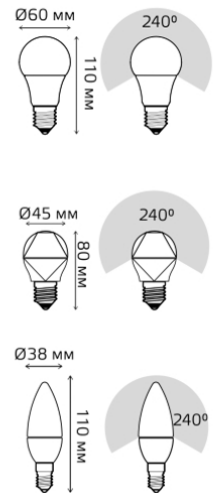

ЛАМПЫ С ФУНКЦИЕЙ ШАГОВОГО ДИММИРОВАНИЯ

Артикул	Цоколь	Тип	Мощность, Вт	Цветовая температура, К	Световой поток, лм	Аналог лампы накаливания, Вт	Индекс цветопередачи	Радиатор	Рабочее напряжение, В	Время работы, ч	Гарантия	Количество в упаковке
102502110-S	E27	A60	10	2700	880/440/130	75	R _a > 90	алюминий/пластик	AC180-240	35 000	3 года	1/10/50
102502210-S	E27	A60	10	4100	920/460/140	75	R _a > 90	алюминий/пластик	AC180-240	35 000	3 года	1/10/50
105102107-S	E27	шар	7	2700	520/260/80	60	R _a > 90	алюминий/пластик	AC180-240	35 000	3 года	1/10/100
105102207-S	E27	шар	7	4100	550/275/85	60	R _a > 90	алюминий/пластик	AC180-240	35 000	3 года	1/10/100
105102107-S	E14	свеча	7	2700	520/260/80	60	R _a > 90	алюминий/пластик	AC180-240	35 000	3 года	1/10/100
105102207-S	E14	свеча	7	4100	550/260/80	60	R _a > 90	алюминий/пластик	AC180-240	35 000	3 года	1/10/100