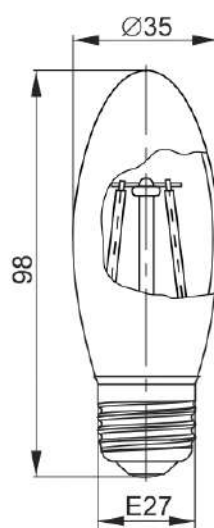

2.2 Габаритные размеры ламп приведены на рисунках 1–10.

2.3 Остальные технические параметры ламп приведены в таблице 1.

Рисунок 1 –  
Лампа LED-A60  
серия 360° 7 Вт, 9 Вт,  
11 Вт цоколь E27

Рисунок 2 –  
Лампа LED-C35  
серия 360° 5 Вт,  
7 Вт цоколь E14