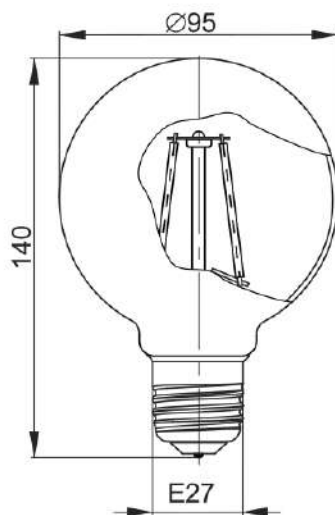

2.2 Габаритные размеры ламп приведены на рисунках 1–10.

2.3 Остальные технические параметры ламп приведены в таблице 1.

Рисунок 1 –  
Лампа LED-A60  
серия 360° 7 Вт, 9 Вт,  
11 Вт цоколь E27

Рисунок 2 –  
Лампа LED-C35  
серия 360° 5 Вт,  
7 Вт цоколь E14

Рисунок 7 –  
Лампа LED-CT35  
серия 360° 5 Вт,  
7 Вт цоколь E27

Рисунок 8 –  
Лампа LED-CB35  
серия 360° 5 Вт,  
7 Вт цоколь E14

Рисунок 9 –  
Лампа LED-ST64  
серия 360° 6 Вт,  
8 Вт цоколь E27

Рисунок 10 –  
Лампа LED-G95  
серия 360° 6 Вт,  
8 Вт цоколь E27