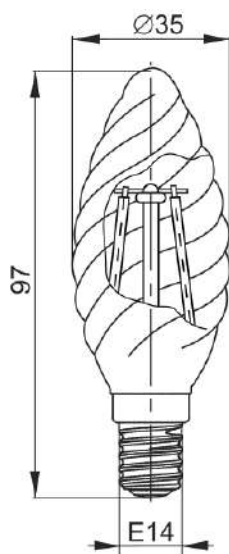

2.2 Габаритные размеры ламп приведены на рисунках 1–10.

2.3 Остальные технические параметры ламп приведены в таблице 1.

Рисунок 1 –  
Лампа LED-A60  
серия 360° 7 Вт, 9 Вт,  
11 Вт цоколь E27

Рисунок 2 –  
Лампа LED-C35  
серия 360° 5 Вт,  
7 Вт цоколь E14

Рисунок 3 –  
Лампа LED-C35  
серия 360° 5 Вт,  
7 Вт цоколь E27

Рисунок 4 –  
Лампа LED-G45  
серия 360° 5 Вт, 7 Вт  
цоколь E14

Рисунок 5 –  
Лампа LED-G45  
серия 360° 5 Вт, 7 Вт  
цоколь E27

Рисунок 6 –  
Лампа LED-CT35  
серия 360° 5 Вт, 7 Вт  
цоколь E14