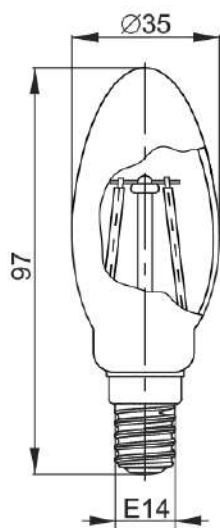

2.2 Габаритные размеры ламп приведены на рисунках 1–10.

2.3 Остальные технические параметры ламп приведены в таблице 1.

Рисунок 1 –  
Лампа LED-A60  
серия 360° 7 Вт, 9 Вт,  
11 Вт цоколь E27

Рисунок 2 –  
Лампа LED-C35  
серия 360° 5 Вт,  
7 Вт цоколь E14