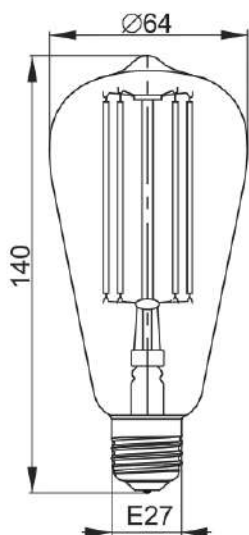

2.2 Габаритные размеры ламп приведены на рисунках 1–10.

2.3 Остальные технические параметры ламп приведены в таблице 1.

Рисунок 1 –  
Лампа LED-A60  
серия 360° 7 Вт, 9 Вт,  
11 Вт цоколь E27

Рисунок 2 –  
Лампа LED-C35  
серия 360° 5 Вт,  
7 Вт цоколь E14

Рисунок 7 –  
Лампа LED-CT35  
серия 360° 5 Вт,  
7 Вт цоколь E27

Рисунок 8 –  
Лампа LED-CB35  
серия 360° 5 Вт,  
7 Вт цоколь E14

Рисунок 9 –  
Лампа LED-ST64  
серия 360° 6 Вт,  
8 Вт цоколь E27

Рисунок 10 –  
Лампа LED-G95  
серия 360° 6 Вт,  
8 Вт цоколь E27