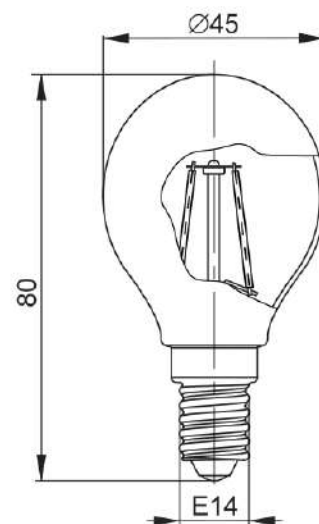

2.2 Габаритные размеры ламп приведены на рисунках 1–10.

2.3 Остальные технические параметры ламп приведены в таблице 1.

Рисунок 1 –  
Лампа LED-A60  
серия 360° 7 Вт, 9 Вт,  
11 Вт цоколь E27

Рисунок 2 –  
Лампа LED-C35  
серия 360° 5 Вт,  
7 Вт цоколь E14

Рисунок 3 –  
Лампа LED-C35  
серия 360° 5 Вт,  
7 Вт цоколь E27

Рисунок 4 –  
Лампа LED-G45  
серия 360° 5 Вт, 7 Вт  
цоколь E14

Рисунок 5 –  
Лампа LED-G45  
серия 360° 5 Вт, 7 Вт  
цоколь E27

Рисунок 6 –  
Лампа LED-CT35  
серия 360° 5 Вт, 7 Вт  
цоколь E14