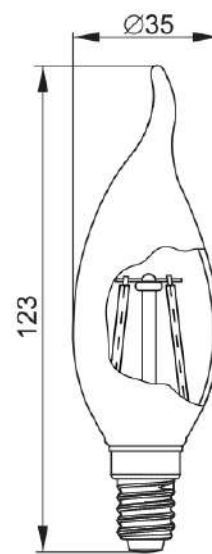

2.2 Габаритные размеры ламп приведены на рисунках 1–10.

2.3 Остальные технические параметры ламп приведены в таблице 1.

Рисунок 1 –  
Лампа LED-A60  
серия 360° 7 Вт, 9 Вт,  
11 Вт цоколь E27

Рисунок 2 –  
Лампа LED-C35  
серия 360° 5 Вт,  
7 Вт цоколь E14

Рисунок 3 –  
Лампа LED-C35  
серия 360° 5 Вт,  
7 Вт цоколь E27

Рисунок 4 –  
Лампа LED-G45  
серия 360° 5 Вт, 7 Вт  
цоколь E14

Рисунок 5 –  
Лампа LED-G45  
серия 360° 5 Вт, 7 Вт  
цоколь E27

Рисунок 6 –  
Лампа LED-CT35  
серия 360° 5 Вт, 7 Вт  
цоколь E14

Рисунок 7 –  
Лампа LED-CT35  
серия 360° 5 Вт,  
7 Вт цоколь E27

Рисунок 8 –  
Лампа LED-CB35  
серия 360° 5 Вт,  
7 Вт цоколь E14

Рисунок 9 –  
Лампа LED-ST64  
серия 360° 6 Вт,  
8 Вт цоколь E27

Рисунок 10 –  
Лампа LED-G95  
серия 360° 6 Вт,  
8 Вт цоколь E27