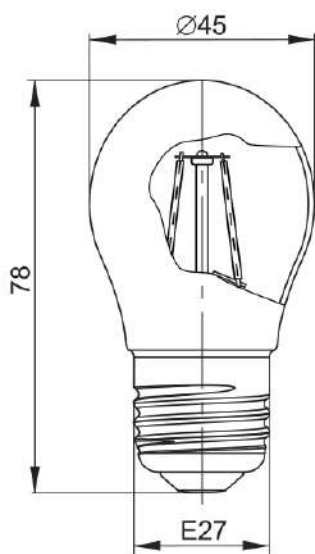

2.2 Габаритные размеры ламп приведены на рисунках 1–10.

2.3 Остальные технические параметры ламп приведены в таблице 1.

Рисунок 1 –  
Лампа LED-A60  
серия 360° 7 Вт, 9 Вт,  
11 Вт цоколь E27

Рисунок 2 –  
Лампа LED-C35  
серия 360° 5 Вт,  
7 Вт цоколь E14

Рисунок 3 –  
Лампа LED-C35  
серия 360° 5 Вт,  
7 Вт цоколь E27

Рисунок 4 –  
Лампа LED-G45  
серия 360° 5 Вт, 7 Вт  
цоколь E14

Рисунок 5 –  
Лампа LED-G45  
серия 360° 5 Вт, 7 Вт  
цоколь E27

Рисунок 6 –  
Лампа LED-CT35  
серия 360° 5 Вт, 7 Вт  
цоколь E14