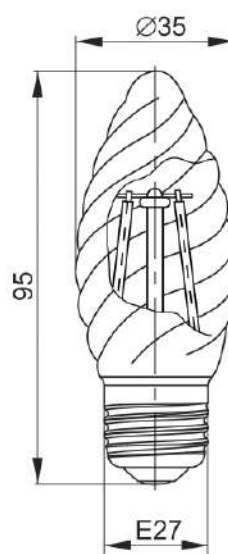

2.2 Габаритные размеры ламп приведены на рисунках 1–10.

2.3 Остальные технические параметры ламп приведены в таблице 1.

Рисунок 1 –  
Лампа LED-A60  
серия 360° 7 Вт, 9 Вт,  
11 Вт цоколь E27

Рисунок 2 –  
Лампа LED-C35  
серия 360° 5 Вт,  
7 Вт цоколь E14

Рисунок 3 –  
Лампа LED-C35  
серия 360° 5 Вт,  
7 Вт цоколь E27

Рисунок 4 –  
Лампа LED-G45  
серия 360° 5 Вт, 7 Вт  
цоколь E14

Рисунок 5 –  
Лампа LED-G45  
серия 360° 5 Вт, 7 Вт  
цоколь E27

Рисунок 6 –  
Лампа LED-CT35  
серия 360° 5 Вт, 7 Вт  
цоколь E14