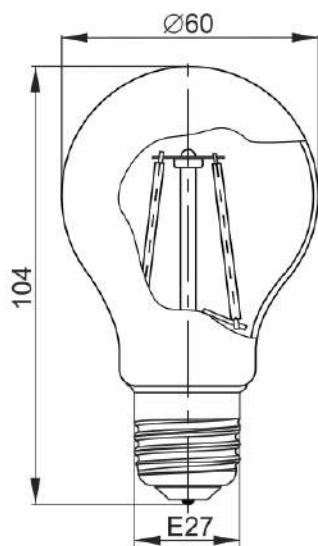

2.2 Габаритные размеры ламп приведены на рисунках 1–10.

2.3 Остальные технические параметры ламп приведены в таблице 1.

Рисунок 1 –  
Лампа LED-A60  
серия 360° 7 Вт, 9 Вт,  
11 Вт цоколь E27

Рисунок 2 –  
Лампа LED-C35  
серия 360° 5 Вт,  
7 Вт цоколь E14