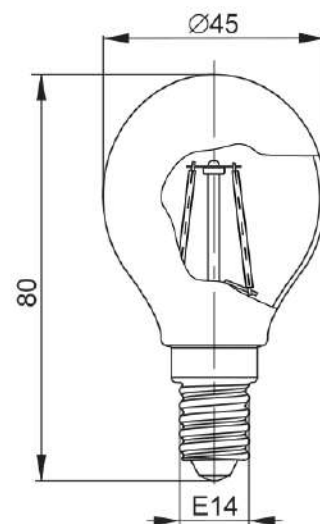

2.2 Габаритные размеры ламп приведены на рисунках 1–10.

2.3 Остальные технические параметры ламп приведены в таблице 1.

Рисунок 1 –  
Лампа LED-A60  
серия 360° 7 Вт, 9 Вт,  
11 Вт цоколь E27

Рисунок 2 –  
Лампа LED-C35  
серия 360° 5 Вт,  
7 Вт цоколь E14

Рисунок 3 –  
Лампа LED-C35  
серия 360° 5 Вт,  
7 Вт цоколь E27

Рисунок 4 –  
Лампа LED-G45  
серия 360° 5 Вт, 7 Вт  
цоколь E14

Рисунок 5 –  
Лампа LED-G45  
серия 360° 5 Вт, 7 Вт  
цоколь E27

Рисунок 6 –  
Лампа LED-CT35  
серия 360° 5 Вт, 7 Вт  
цоколь E14