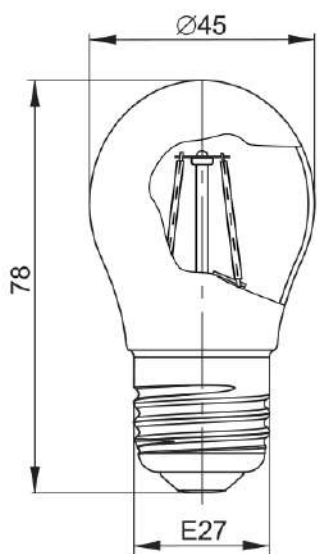

2.2 Габаритные размеры ламп приведены на рисунках 1–10.

2.3 Остальные технические параметры ламп приведены в таблице 1.

Рисунок 1 –  
Лампа LED-A60  
серия 360° 7 Вт, 9 Вт,  
11 Вт цоколь E27

Рисунок 2 –  
Лампа LED-C35  
серия 360° 5 Вт,  
7 Вт цоколь E14

Рисунок 3 –  
Лампа LED-C35  
серия 360° 5 Вт,  
7 Вт цоколь E27

Рисунок 4 –  
Лампа LED-G45  
серия 360° 5 Вт, 7 Вт  
цоколь E14

Рисунок 5 –  
Лампа LED-G45  
серия 360° 5 Вт, 7 Вт  
цоколь E27

Рисунок 6 –  
Лампа LED-CT35  
серия 360° 5 Вт, 7 Вт  
цоколь E14