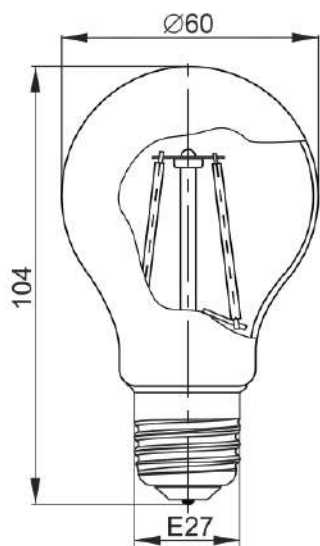

2.2 Габаритные размеры ламп приведены на рисунках 1–10.

2.3 Остальные технические параметры ламп приведены в таблице 1.

Рисунок 1 –  
Лампа LED-A60  
серия 360° 7 Вт, 9 Вт,  
11 Вт цоколь E27

Рисунок 2 –  
Лампа LED-C35  
серия 360° 5 Вт,  
7 Вт цоколь E14