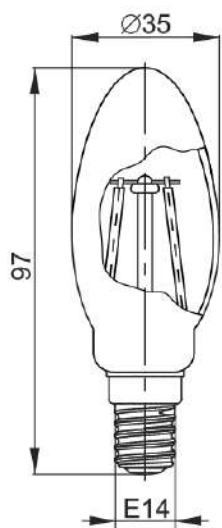

2.2 Габаритные размеры ламп приведены на рисунках 1–10.

2.3 Остальные технические параметры ламп приведены в таблице 1.

Рисунок 1 –  
Лампа LED-A60  
серия 360° 7 Вт, 9 Вт,  
11 Вт цоколь E27

Рисунок 2 –  
Лампа LED-C35  
серия 360° 5 Вт,  
7 Вт цоколь E14