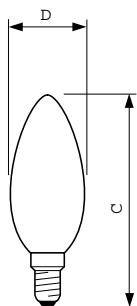

Standard Candle B35 frosted

STAN 60W E14 230V B35 FR 1CT/10X10F

Лампы из матового стекла с вакуумной или газонаполненной колбой и цоколем типа E, выполненные в форме свечи

Данные о продукции

Общая информация	
Цоколь	E14 [E14]
Рабочее положение	UNIVERSAL [Any or Universal (U)]
Номинальный срок службы (ном.)	1000 h
Технические характеристики освещения	
Светоотдача (ном.)	670 lm
Коэффициент цветопередачи (ном.)	100
Эксплуатационные и электрические характеристики	
Power (Rated) (Nom)	60 W
Напряжение (ном.)	230 V
Системы управления и регулировка яркости света	
Возможность изменения яркости света	Yes
Механические компоненты и корпус	
Финишная обработка колбы	Frosted (FR)

Соответствие требованиям и область применения	
Метка энергоэффективности (EEL)	E
Данные об изделии	
Полный код продукта	871150001176350
Название продукта для заказа	Standard 60W E14 230V B35 FR 1CT/10X10F
EAN/UPC — продукт	8711500011763
Код заказа	01176350
Нумератор — количество на упаковку	1
Нумератор — упаковок на внешний короб	100
Материал № (12NC)	926000007764
Вес нетто (шт.)	0.015 kg
ILCOS Code	IBB/F-60-230-E14-35

Standard Candle B35 frosted

Чертеж размеров

Product	D	C (max)
Standard 60W E14 230V B35 FR 1CT/10X10F	35 mm	100 mm

CAN STD 60W E14 230V B35 FR