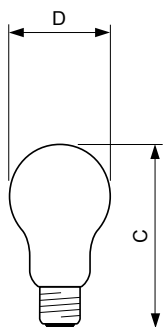

# Standard A-shape frosted

STAN 60W E27 230V A55 FR 1CT/12X10F

Стандартные лампы накаливания с колбой грушевидной формы

## Данные о продукции

Общая информация	
Цоколь	E27 [ E27]
Рабочее положение	UNIVERSAL [ Any or Universal (U)]
Номинальный срок службы (ном.)	1000 h
Технические характеристики освещения	
Светоотдача (ном.)	710 lm
Коэффициент цветопередачи (ном.)	100
Эксплуатационные и электрические характеристики	
Power (Rated) (Nom)	60 W
Напряжение (ном.)	230 V
Системы управления и регулировка яркости света	
Возможность изменения яркости света	Yes
Механические компоненты и корпус	
Финишная обработка колбы	Frosted (FR)

Соответствие требованиям и область применения	
Метка энергоэффективности (EEL)	E
Данные об изделии	
Полный код продукта	871150035471684
Название продукта для заказа	Standard 60W E27 230V A55 FR 1CT/12X10F
EAN/UPC — продукт	8711500354716
Код заказа	35471684
Нумератор — количество на упаковку	1
Нумератор — упаковок на внешний короб	120
Материал № (12NC)	926000007317
Вес нетто (шт.)	0.025 kg
ILCOS Code	IAA/F-60-230-E27-55

### Чертеж размеров

Product	D (max)	D	C (max)
Standard 60W E27 230V A55 FR 1CT/12X10F	56 mm	55 mm	97 mm

STD 60W E27 230V A55 FR