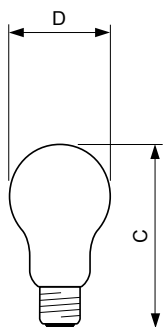

Standard A-shape frosted

STAN 40W E27 230V A55 FR 1CT/12X10F

Стандартные лампы накаливания с колбой грушевидной формы

Данные о продукции

Общая информация	
Цоколь	E27 [E27]
Рабочее положение	UNIVERSAL [Any or Universal (U)]
Номинальный срок службы (ном.)	1000 h
Технические характеристики освещения	
Светоотдача (ном.)	415 lm
Коэффициент цветопередачи (ном.)	100
Эксплуатационные и электрические характеристики	
Power (Rated) (Nom)	40 W
Напряжение (ном.)	230 V
Системы управления и регулировка яркости света	
Возможность изменения яркости света	Yes
Механические компоненты и корпус	
Финишная обработка колбы	Frosted (FR)

Соответствие требованиям и область применения	
Метка энергоэффективности (EEL)	E
Данные об изделии	
Полный код продукта	871150035468684
Название продукта для заказа	Standard 40W E27 230V A55 FR 1CT/12X10F
EAN/UPC — продукт	8711500354686
Код заказа	35468684
Нумератор — количество на упаковку	1
Нумератор — упаковок на внешний короб	120
Материал № (12NC)	926000004002
Вес нетто (шт.)	0.025 kg
ILCOS Code	IAA/F-40-230-E27-55

Standard A-shape frosted

Чертеж размеров

Product	D (max)	D	C (max)
Standard 40W E27 230V A55 FR 1CT/12X10F	56 mm	55 mm	97 mm

STD 40W E27 230V A55 FR