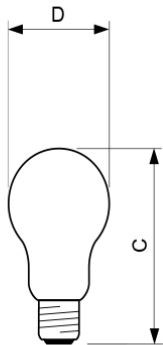

# Standard A-shape clear

## Standard 40W E27 230V A55 CL 1CT/12X10F

Стандартные лампы накаливания с колбой грушевидной формы

### Данные о продукции

Общая информация	
Цоколь	E27 [ E27]
Рабочее положение	UNIVERSAL [ Any or Universal (U)]
Номинальный срок службы (ном.)	1000 h
Технические характеристики освещения	
Светоотдача (ном.)	415 lm
Коэффициент цветопередачи (ном.)	100
Эксплуатационные и электрические характеристики	
Power (Rated) (Nom)	40 W
Напряжение (ном.)	230 V
Системы управления и регулировка яркости света	
Возможность изменения яркости света	Yes
Механические компоненты и корпус	
Финишная обработка колбы	Прозрачное

### Чертеж размеров

Product	D (max)	D	C (max)
Standard 40W E27 230V A55 CL 1CT/12X10F	56 mm	55 mm	97 mm

STD 40W E27 230V A55 CL