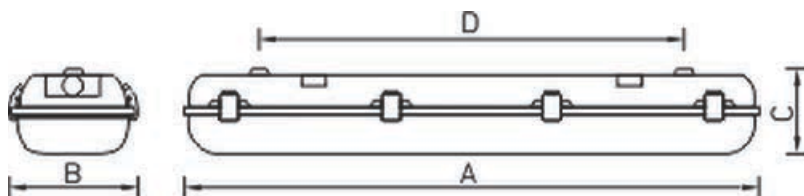

Установка

Крепление светильника непосредственно на поверхность потолка или стен без использования монтажных пластин. Для установки светильника на подвесы необходимо заказывать специальные крепления: Комплект крепления светильника ARCTIC на трос с витым крюком (код заказа — 2069000330). Под заказ возможно изготовление светильника со сквозной проводкой.

Оптическая часть

Рассеиватель из поликарбоната крепится к корпусу защелками из полиамида. Под заказ возможна комплектация защелками из нержавеющей стали.

Package

Светильник в сборе. Максимальное сечение жил питающего кабеля: 3x2,5 мм².

Изображение:

Кривая силы света:

Габаритные характеристики:

A	Длина	671 мм
B	Ширина	96 мм
C	Высота	110 мм
D	Длина (установочная)	444 мм
	Вес	1,3 кг

Параметры

1	Артикул	1069000030
2	Тип ИС	ЛЛ
3	Цоколь	G13
4	Кол-во ламп	1
5	Мощность светильника	18 Вт
6	Балласт	ЭПРА
7	Диммирование	-
8	Коэффициент мощности (cos φ)	> 0,96
9	Переменный/постоянный ток (AC/DC)	Нет
10	Напряжение питания	230 В
11	Класс защиты от поражения током	I
12	Электромагнитная совместимость (ТР ТС 020/2011)	Да
13	Климатическое исполнение	УХЛ2
14	Температурный режим	от -20 до +40 С
15	Цвет корпуса	Белый
16	Класс пожароопасности	П-II
17	Коэффициент пульсации	<5%
18	Степень защиты (IP)	IP65
19	Ударпрочность	IK02/0,2 Дж
20	Класс энергоэффективности	A
21	Блок аварийного питания	Нет
22	Угол обзора	-
23	Гарантия	36 мес.