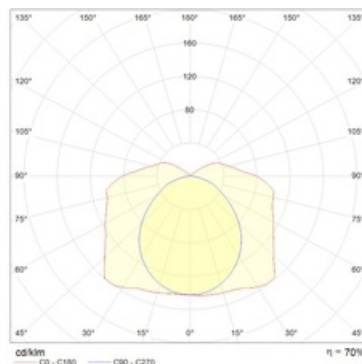

Изображение:

Кривая силы света:

Габаритные характеристики:

A	Длина	671 мм
B	Ширина	96 мм
C	Высота	110 мм
D	Длина (установочная)	444 мм
	Вес	1,3 кг

Параметры

1	Артикул	1069000030
2	Тип ИС	ЛЛ
3	Цоколь	G13
4	Кол-во ламп	1
5	Мощность светильника	18 Вт
6	Балласт	ЭПРА
7	Диммирование	-
8	Коэффициент мощности (cos φ)	> 0,96
9	Переменный/постоянный ток (AC/DC)	Нет
10	Напряжение питания	230 В
11	Класс защиты от поражения током	I
12	Электромагнитная совместимость (ТР ТС 020/2011)	Да
13	Климатическое исполнение	УХЛ2
14	Температурный режим	от -20 до +40 С
15	Цвет корпуса	Белый
16	Класс пожароопасности	П-II
17	Коэффициент пульсации	<5%
18	Степень защиты (IP)	IP65
19	Ударпрочность	IK02/0,2 Дж
20	Класс энергоэффективности	A
21	Блок аварийного питания	Нет
22	Угол обзора	-
23	Гарантия	36 мес.