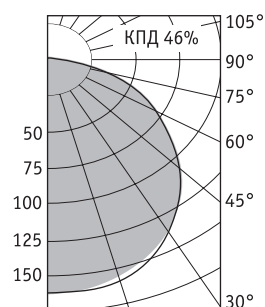

Установка

Встраиваются в подвесные потолки типа «Армстронг» (светильники с IP54/20 встраиваются в потолки из гипсокартона с помощью клипс. Код заказа клипс – 2905000110).

Конструкция

Цельнометаллический сварной корпус из листовой стали, покрытый белой порошковой краской. В корпусе установлена пускорегулирующая аппаратура. Для обеспечения степени защиты по периметру корпуса закреплен силиконовый уплотнитель.

Оптическая часть

Опаловый рассеиватель из ПММА в металлической рамке. Устанавливается в корпус скрытыми пружинами.

OWS/R 418

Артикул	Степень защиты	Мощность, Вт	Масса, кг	Э/м ПРА		ЭПРА/ЭПРА рег.	
				Код светильника	cos φ	Код светильника	cos φ
OWS/R 418	IP54/54	4×18	9,2	1379000010	≥ 0,85	1379000060/1379000080	≥ 0,96
OWS/R 418	IP54/20	4×18	9,2	1379000020	≥ 0,85	1379000030/1379000040	≥ 0,96