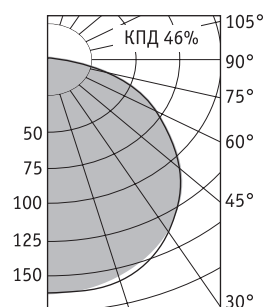

Установка

Встраиваются в подвесные потолки типа «Армстронг» (светильники с IP54/20 встраиваются в потолки из гипсокартона с помощью клипс. Код заказа клипс – 2905000110).

Конструкция

Цельнометаллический сварной корпус из листовой стали, покрытый белой порошковой краской. В корпусе установлена пускорегулирующая аппаратура. Для обеспечения степени защиты по периметру корпуса закреплен силиконовый уплотнитель.

Оптическая часть

Опаловый рассеиватель из ПММА в металлической рамке. Устанавливается в корпус скрытыми пружинами.

OWS/R 418

Артикул	Степень защиты	Мощность, Вт	Масса, кг	Э/м ПРА		ЭПРА/ЭПРА рег.	
				Код светильника	cos φ	Код светильника	cos φ
OWS/R 418	IP54/54	4×18	9,2	1379000010	≥ 0,85	1379000060/1379000080	≥ 0,96
OWS/R 418	IP54/20	4×18	9,2	1379000020	≥ 0,85	1379000030/1379000040	≥ 0,96