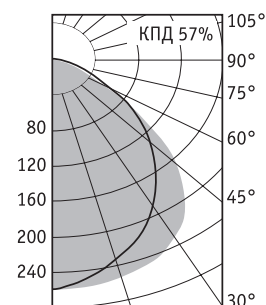

	A	B	C	D	⊕
2×18	295	595	38	81	275×575
2×36	295	1195	38	81	275×1175
4×18	595	595	36	79	575×575
4×18	605	605	36	82	575×575
4×36	595	1195	38	82	575×1175

WRS/R 236

WRS/R 418

Артикул	Мощность, Вт	Масса, кг	Э/м ПРА		ЭПРА/ЭПРА рег.	
			Код светильника	cos φ	Код светильника	cos φ
WRS/R 218*	2×18	2,5	1023000010	≥ 0,6	1023000020/1023000190	≥ 0,96
WRS/R 236	2×36	5,0	1023000030	≥ 0,85	1023000040/1023000200	≥ 0,96
WRS/R 418 (595)	4×18	4,7	1023000050	≥ 0,85	1023000110/1023000120	≥ 0,96
WRS/R 418 (605)	4×18	4,7	1023000140	≥ 0,85	1023000220/1023000210	≥ 0,96
WRS/R 436	4×36	8,9	1023000170	≥ 0,85	1023000180/1023000230	≥ 0,96