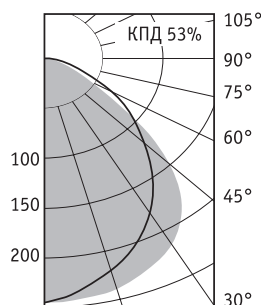

	A	B	C	D	⊕
2×18	295	595	38	81	275×575
2×36	295	1195	38	81	275×1175
4×18	595	595	36	79	575×575
4×18	605	605	36	82	575×575
4×36	595	1195	38	82	575×1175

WRS/R 236

WRS/R 418

Артикул	Мощность, Вт	Масса, кг	Э/м ПРА		ЭПРА/ЭПРА рег.	
			Код светильника	cos φ	Код светильника	cos φ
WRS/R 218*	2×18	2,5	1023000010	≥ 0,6	1023000020/1023000190	≥ 0,96
WRS/R 236	2×36	5,0	1023000030	≥ 0,85	1023000040/1023000200	≥ 0,96
WRS/R 418 (595)	4×18	4,7	1023000050	≥ 0,85	1023000110/1023000120	≥ 0,96
WRS/R 418 (605)	4×18	4,7	1023000140	≥ 0,85	1023000220/1023000210	≥ 0,96
WRS/R 436	4×36	8,9	1023000170	≥ 0,85	1023000180/1023000230	≥ 0,96