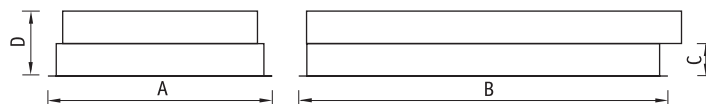

Установка

Встраиваются в подвесные потолки типа «Армстронг» или в подшивные потолки из гипсокартона с помощью клипс.

Код заказа клипс – 2905000110 (6 штук – для модификации 4×36, 4 штуки – для остальных).

Конструкция

Цельнометаллический сварной корпус из листовой стали, покрытый белой порошковой краской. В корпусе установлена пускорегулирующая аппаратура.

Оптическая часть

Экранирующая решетка изготовлена из алюминия, окрашенного в белый цвет. Устанавливается в корпус скрытыми пружинами.

	A	B	C	D	⊕
2×18	295	595	38	81	275×575
2×36	295	1195	38	81	275×1175
4×18	595	595	36	79	575×575
4×18	605	605	36	82	575×575
4×36	595	1195	38	82	575×1175

WRS/R 236

WRS/R 418

Артикул	Мощность, Вт	Масса, кг	Э/м ПРА		ЭПРА/ЭПРА рег.	
			Код светильника	cos φ	Код светильника	cos φ
WRS/R 218*	2×18	2,5	1023000010	≥ 0,6	1023000020/1023000190	≥ 0,96
WRS/R 236	2×36	5,0	1023000030	≥ 0,85	1023000040/1023000200	≥ 0,96
WRS/R 418 (595)	4×18	4,7	1023000050	≥ 0,85	1023000110/1023000120	≥ 0,96
WRS/R 418 (605)	4×18	4,7	1023000140	≥ 0,85	1023000220/1023000210	≥ 0,96
WRS/R 436	4×36	8,9	1023000170	≥ 0,85	1023000180/1023000230	≥ 0,96