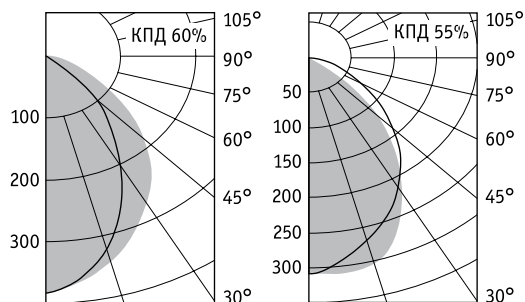

	A	B	C	D	Ⓢ
2×18	295	595	38	81	275×575
2×36	295	1195	38	81	275×1175
4×14	595	595	–	77	575×575
4×18	595	595	36	79	575×575
4×18	605	605	36	82	575×575
4×36	595	1195	38	82	575×1175

ARS/R 236

ARS/R 418

Светильник может комплектоваться решеткой из матового алюминия