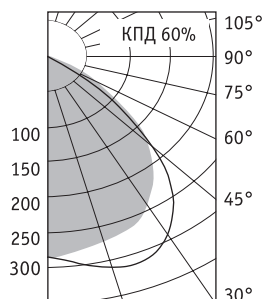

ARSplus/R Светильник с зеркальной экранирующей решеткой**SHOP220****Установка**

Встраивается в подвесные потолки типа «Армстронг» или в подшивные потолки из гипсокартона с помощью клипс. Код заказа клипс — 2905000110 (4 штуки на светильник).

**ARSplus/R 418**

575x575

Артикул	Мощность, Вт	Масса, кг	Э/м ПРА		ЭПРА/ЭПРА пер.	
			Код светильника	cos φ	Код светильника	cos φ
ARSplus/R 418	4x18	4,7	1013000010	≥ 0,85	1013000020/1013000040	≥ 0,96