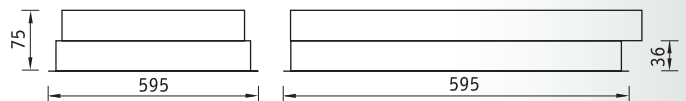

ARSplus/R Светильник с зеркальной экранирующей решеткой**SHOP220****Установка**

Встраивается в подвесные потолки типа «Армстронг» или в подшивные потолки из гипсокартона с помощью клипс. Код заказа клипс — 2905000110 (4 штуки на светильник).

Конструкция

Цельнометаллический сварной корпус из листовой стали, покрытый белой порошковой краской. В корпусе установлена пускорегулирующая аппаратура.

Оптическая часть

Экранирующая решетка изготовлена из зеркального алюминия. Устанавливается в корпус скрытыми пружинами.

**ARSplus/R 418**

575x575

Артикул	Мощность, Вт	Масса, кг	Э/м ПРА		ЭПРА/ЭПРА пер.	
			Код светильника	cos φ	Код светильника	cos φ
ARSplus/R 418	4x18	4,7	1013000010	≥ 0,85	1013000020/1013000040	≥ 0,96