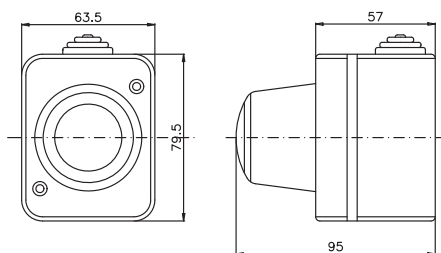

Сигнальная световая арматура, IP54

Назначение:

- световая сигнализация.

Характеристики:

- материал – АБС-пластик;
- температура эксплуатации – от -25 до +60 °С;
- тип патрона – Е14;
- максимальная мощность лампы – 15 Вт;
- степень защиты – IP54.

Комплект поставки:

- лампа в комплект поставки не входит.

Цвет	Упаковка, шт.	Код
Красный	30	59601
Зеленый	30	59602
Прозрачный	30	59603