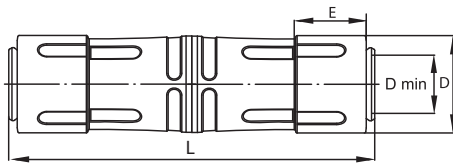

**Муфта для армированных труб, IP65**
**Аксессуары**

**Назначение:**

- герметичное соединение армированных труб.

**Характеристики:**

- материал корпуса – полипропилен;
- материал уплотнителя – резина;
- цвет – серый RAL 7035;
- температура эксплуатации – от -25 до +60 °С;
- степень защиты – IP65.

Внутренний диаметр армир. трубы, мм	Геометрические размеры, мм				Упаковка, шт.	Код
	L	D	E	Dmin		
16	106	Ø 26	22	Ø 13	10	55316
20	120	Ø 29	24	Ø 17	10	55320
25	130	Ø 35	25	Ø 21	10	55325
32	146	Ø 43	29	Ø 27	5	55332
40	176	Ø 52	30	Ø 35	5	55340
50	188	Ø 62	32	Ø 45	3	55350

**Кабельный ввод для труб, IP55**

Код 54525, 54532, 54540

Код 54520

**Назначение:**

- герметичный ввод труб и кабеля в корпуса распаечных коробок, щитков, шкафов и боксов.

**Характеристики:**

- материал – ПВХ-пластикат;
- цвет – серый RAL 7035;
- температура эксплуатации – от -25 до +60 °С;
- степень защиты – IP55.

Макс. диаметр трубы или кабеля, мм	Диаметр монтажного отверстия, мм	Геометрические размеры, мм											Упаковка, шт.	Код
		A	B	C	E	D	F	K	H	L	Z			
20	23	5,5	11,5	15	20	23	26,5	29	16	9	2	200	54520	
25	32	9,5	15	19	23,5	32	35	38	20	9	2	100	54525	
32	40	14	17	22	30	40	43	47	20	9	2	100	54532	
40	50	23,5	30	37,5	42,5	50	54	57	20	9	2	100	54540	