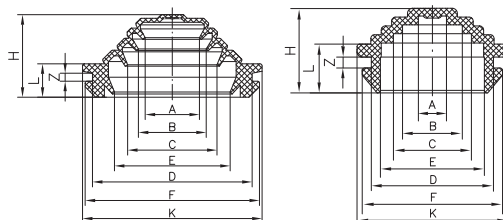

**Муфта для армированных труб, IP65**
**Аксессуары**

**Назначение:**

- герметичное соединение армированных труб.

**Характеристики:**

- материал корпуса – полипропилен;
- материал уплотнителя – резина;
- цвет – серый RAL 7035;
- температура эксплуатации – от -25 до +60 °С;
- степень защиты – IP65.

Внутренний диаметр армир. трубы, мм	Геометрические размеры, мм				Упаковка, шт.	Код
	L	D	E	Dmin		
16	106	Ø 26	22	Ø 13	10	55316
20	120	Ø 29	24	Ø 17	10	55320
25	130	Ø 35	25	Ø 21	10	55325
32	146	Ø 43	29	Ø 27	5	55332
40	176	Ø 52	30	Ø 35	5	55340
50	188	Ø 62	32	Ø 45	3	55350

**Кабельный ввод для труб, IP55**

Код 54525, 54532, 54540

Код 54520

**Назначение:**

- герметичный ввод труб и кабеля в корпуса распаечных коробок, щитков, шкафов и боксов.

**Характеристики:**

- материал – ПВХ-пластикат;
- цвет – серый RAL 7035;
- температура эксплуатации – от -25 до +60 °С;
- степень защиты – IP55.

Макс. диаметр трубы или кабеля, мм	Диаметр монтажного отверстия, мм	Геометрические размеры, мм											Упаковка, шт.	Код
		A	B	C	E	D	F	K	H	L	Z			
20	23	5,5	11,5	15	20	23	26,5	29	16	9	2	200	54520	
25	32	9,5	15	19	23,5	32	35	38	20	9	2	100	54525	
32	40	14	17	22	30	40	43	47	20	9	2	100	54532	
40	50	23,5	30	37,5	42,5	50	54	57	20	9	2	100	54540	