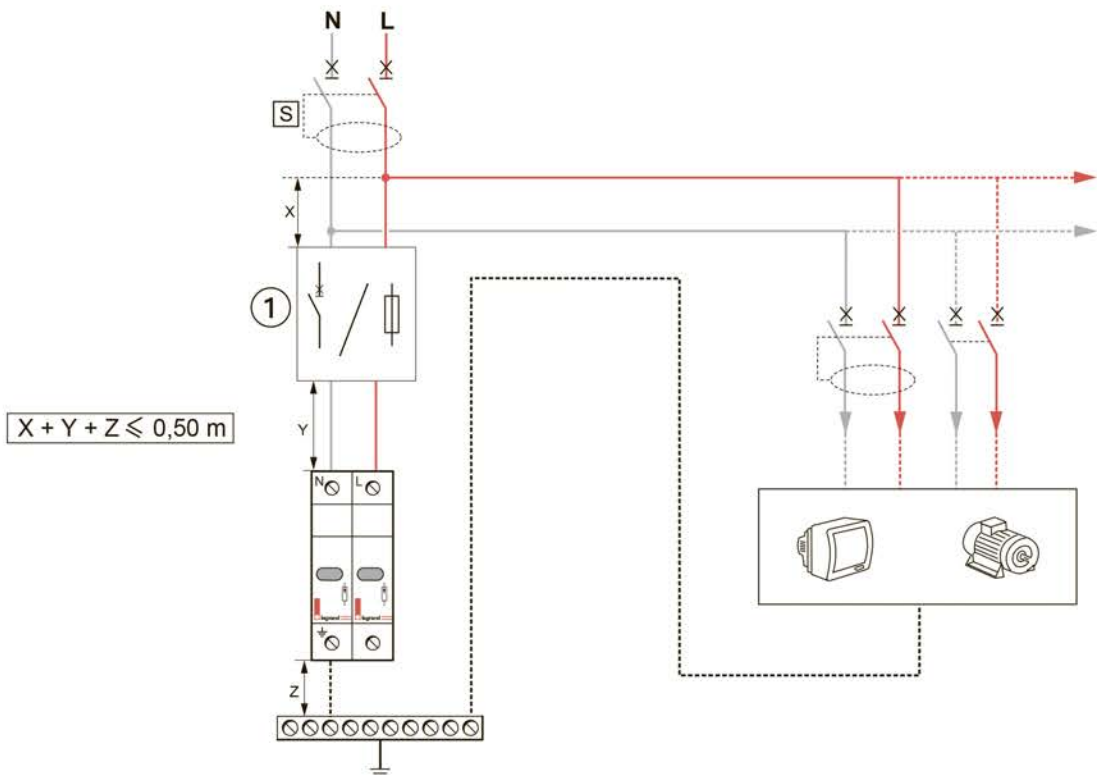

- Устройство защиты от импульсных перенапряжений

039 20/21/22/23/30/31/32/33/35/36/38/40/41/43

- Использование устройства дифференциальной защиты обязательно для режима нейтрали TT

Type 2	Cat. No.(s)	Uc	①	System			Icc max.	Ø : (X, Y, Z)
				TT	TN	IT		
H	039 20/21 039 22/23	440 V	— / —	C 40 A			50 kA	16 mm ²
			— / —	gG 40 A, Icc ≤ 6 kA gG 125 A, Icc > 6 kA				
E 440 V~	039 30/31 039 32/33	440 V	— / —	C 20 A			25 kA	10 mm ²
			— / —	gG 20 A, Icc ≤ 6 kA gG 63 A, Icc > 6 kA				
E 320 V~	039 35/36 039 38	320V	— / —	C 20 A			25 kA	10 mm ²
			— / —	gG 20 A, Icc ≤ 6 kA gG 63 A, Icc > 6 kA				
S	039 40/41 039 43	320 V	— / —	C 20 A			25 kA	6 mm ²
			— / —	gG 20 A, Icc ≤ 6 kA gG 63 A, Icc > 6 kA				