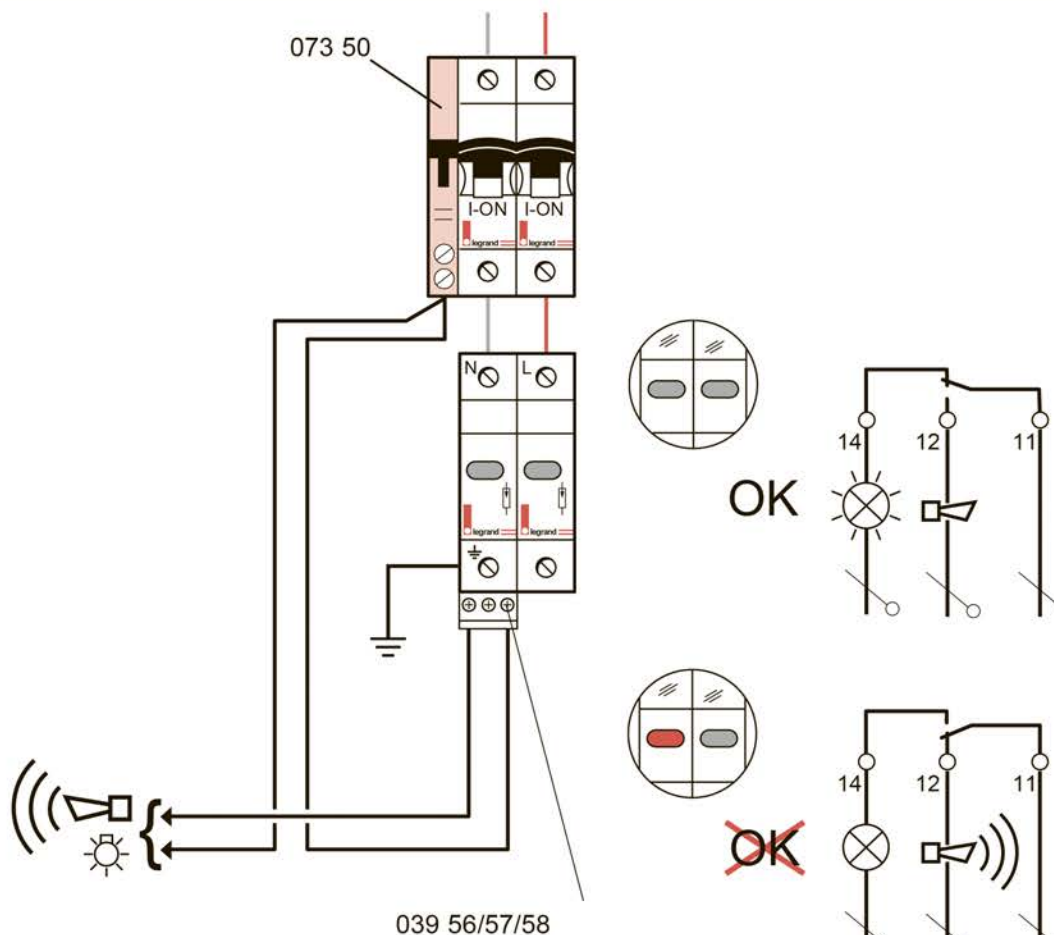

- Устройство защиты от импульсных перенапряжений

039 20/21/22/23/30/31/32/33/35/36/38/40/41/43

- Использование устройства дифференциальной защиты обязательно для режима нейтрали TT

Type 2	Cat. No.(s)	Uc	①	System			Icc max.	Ø : (X, Y, Z)
				TT	TN	IT		
H	039 20/21 039 22/23	440 V	— / —	C 40 A			50 kA	16 mm ²
			— / —	gG 40 A, Icc ≤ 6 kA gG 125 A, Icc > 6 kA				
E 440 V~	039 30/31 039 32/33	440 V	— / —	C 20 A			25 kA	10 mm ²
			— / —	gG 20 A, Icc ≤ 6 kA gG 63 A, Icc > 6 kA				
E 320 V~	039 35/36 039 38	320V	— / —	C 20 A			25 kA	10 mm ²
			— / —	gG 20 A, Icc ≤ 6 kA gG 63 A, Icc > 6 kA				
S	039 40/41 039 43	320 V	— / —	C 20 A			25 kA	6 mm ²
			— / —	gG 20 A, Icc ≤ 6 kA gG 63 A, Icc > 6 kA				

• Техническое обслуживание

• **Опции**

• **Рекомендации:**

- Не устанавливать ограничители перенапряжений в помещениях, где существует угроза возгорания или взрыва, вне специально отведенных мест.
- Отключить ограничители перенапряжений перед проверкой изоляции установки.