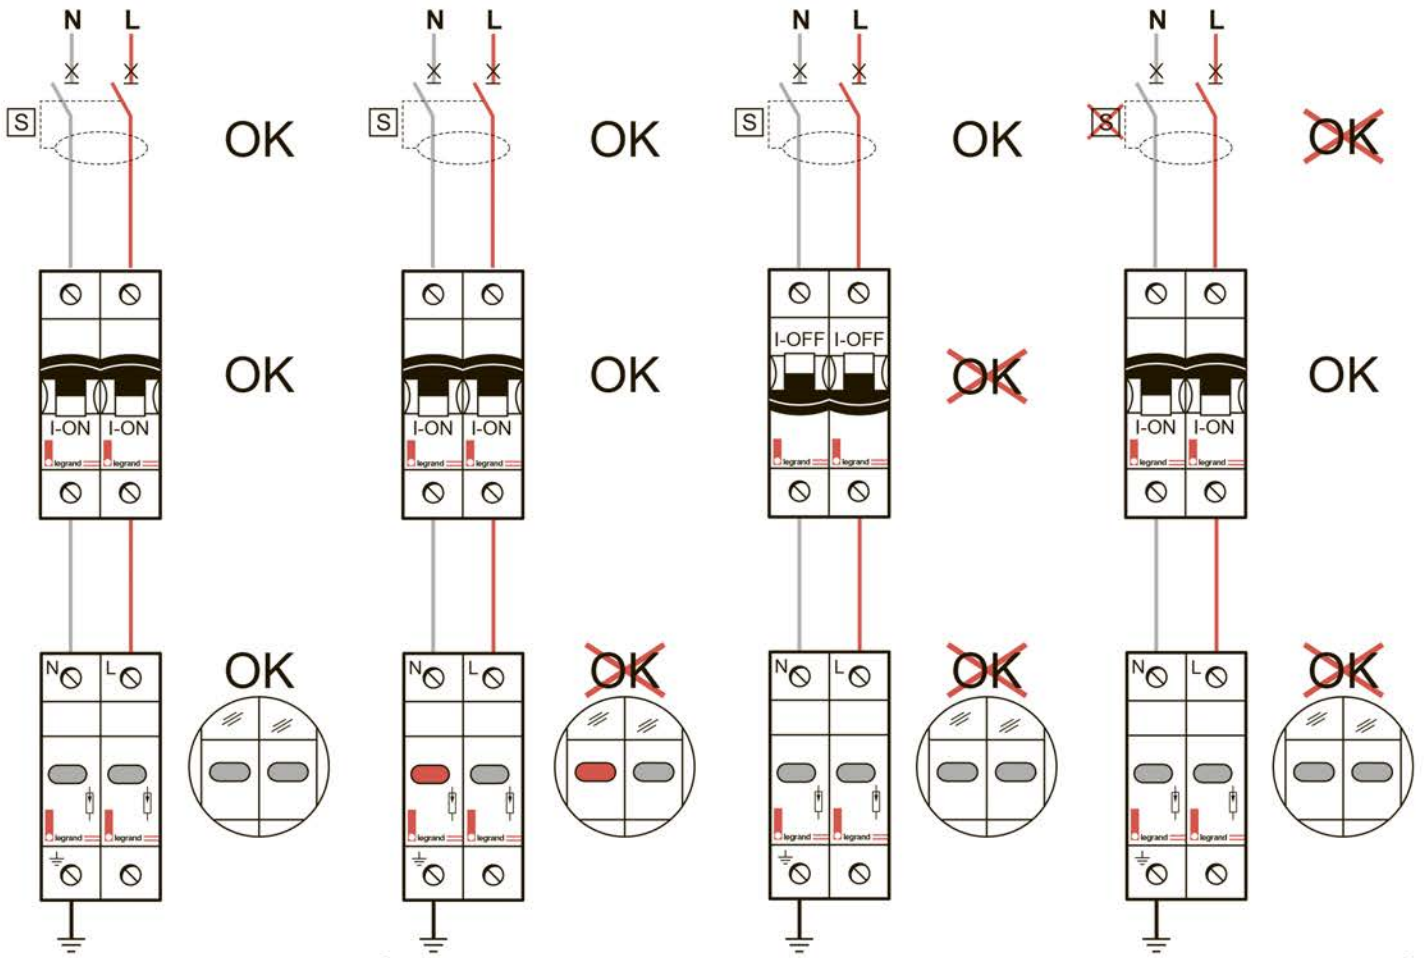

- Устройство защиты от импульсных перенапряжений

039 20/21/22/23/30/31/32/33/35/36/38/40/41/43

- Использование устройства дифференциальной защиты обязательно для режима нейтрали TT

Type 2	Cat. No.(s)	Uc	①	System			Icc max.	Ø : (X, Y, Z)
				TT	TN	IT		
H	039 20/21 039 22/23	440 V	— / —	C 40 A			50 kA	16 mm ²
			— / —	gG 40 A, Icc ≤ 6 kA gG 125 A, Icc > 6 kA				
E 440 V~	039 30/31 039 32/33	440 V	— / —	C 20 A			25 kA	10 mm ²
			— / —	gG 20 A, Icc ≤ 6 kA gG 63 A, Icc > 6 kA				
E 320 V~	039 35/36 039 38	320V	— / —	C 20 A			25 kA	10 mm ²
			— / —	gG 20 A, Icc ≤ 6 kA gG 63 A, Icc > 6 kA				
S	039 40/41 039 43	320 V	— / —	C 20 A			25 kA	6 mm ²
			— / —	gG 20 A, Icc ≤ 6 kA gG 63 A, Icc > 6 kA				

• Техническое обслуживание

• **Опции**

• **Рекомендации:**

- Не устанавливать ограничители перенапряжений в помещениях, где существует угроза возгорания или взрыва, вне специально отведенных мест.
- Отключить ограничители перенапряжений перед проверкой изоляции установки.