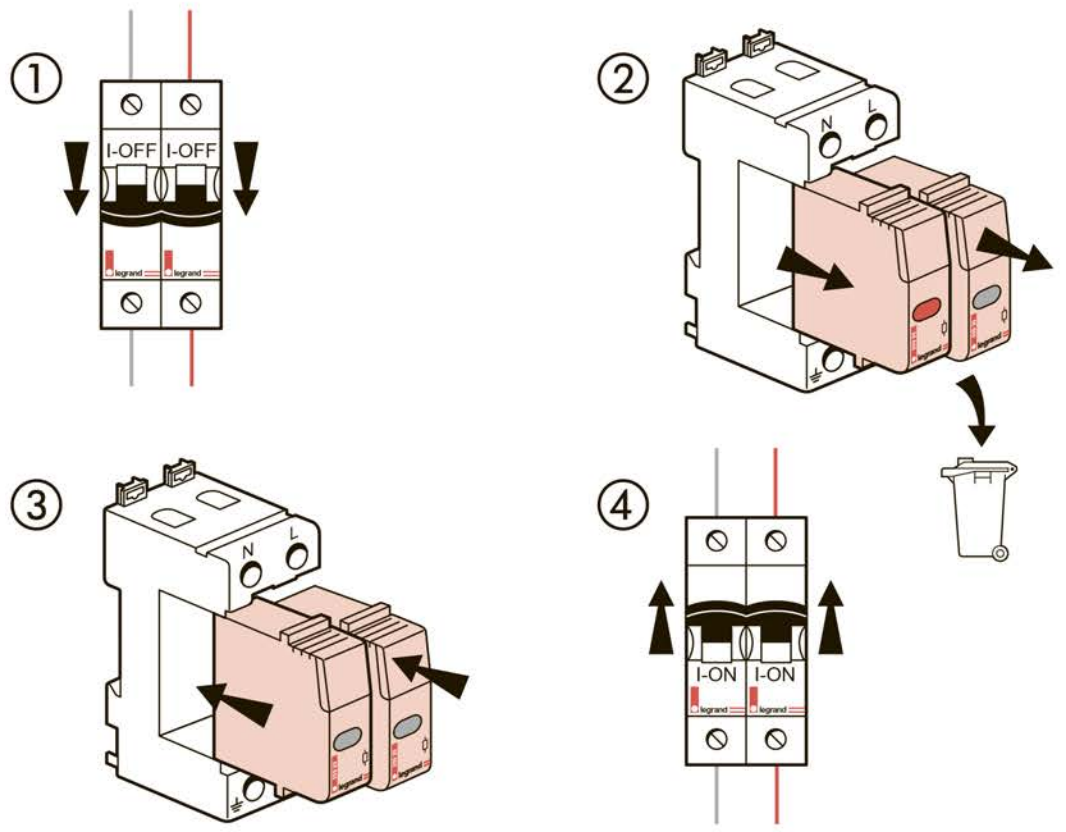

• Техническое обслуживание