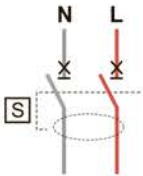

- Устройство защиты от импульсных перенапряжений

039 20/21/22/23/30/31/32/33/35/36/38/40/41/43

- Использование устройства дифференциальной защиты обязательно для режима нейтрали TT

Type 2	Cat. No.(s)	Uc	①	System			Icc max.	Ø : (X, Y, Z)
				TT	TN	IT		
H	039 20/21 039 22/23	440 V	— / —	C 40 A			50 kA	16 mm ²
			— / —	gG 40 A, Icc ≤ 6 kA gG 125 A, Icc > 6 kA				
E 440 V~	039 30/31 039 32/33	440 V	— / —	C 20 A			25 kA	10 mm ²
			— / —	gG 20 A, Icc ≤ 6 kA gG 63 A, Icc > 6 kA				
E 320 V~	039 35/36 039 38	320V	— / —	C 20 A			25 kA	10 mm ²
			— / —	gG 20 A, Icc ≤ 6 kA gG 63 A, Icc > 6 kA				
S	039 40/41 039 43	320 V	— / —	C 20 A			25 kA	6 mm ²
			— / —	gG 20 A, Icc ≤ 6 kA gG 63 A, Icc > 6 kA				