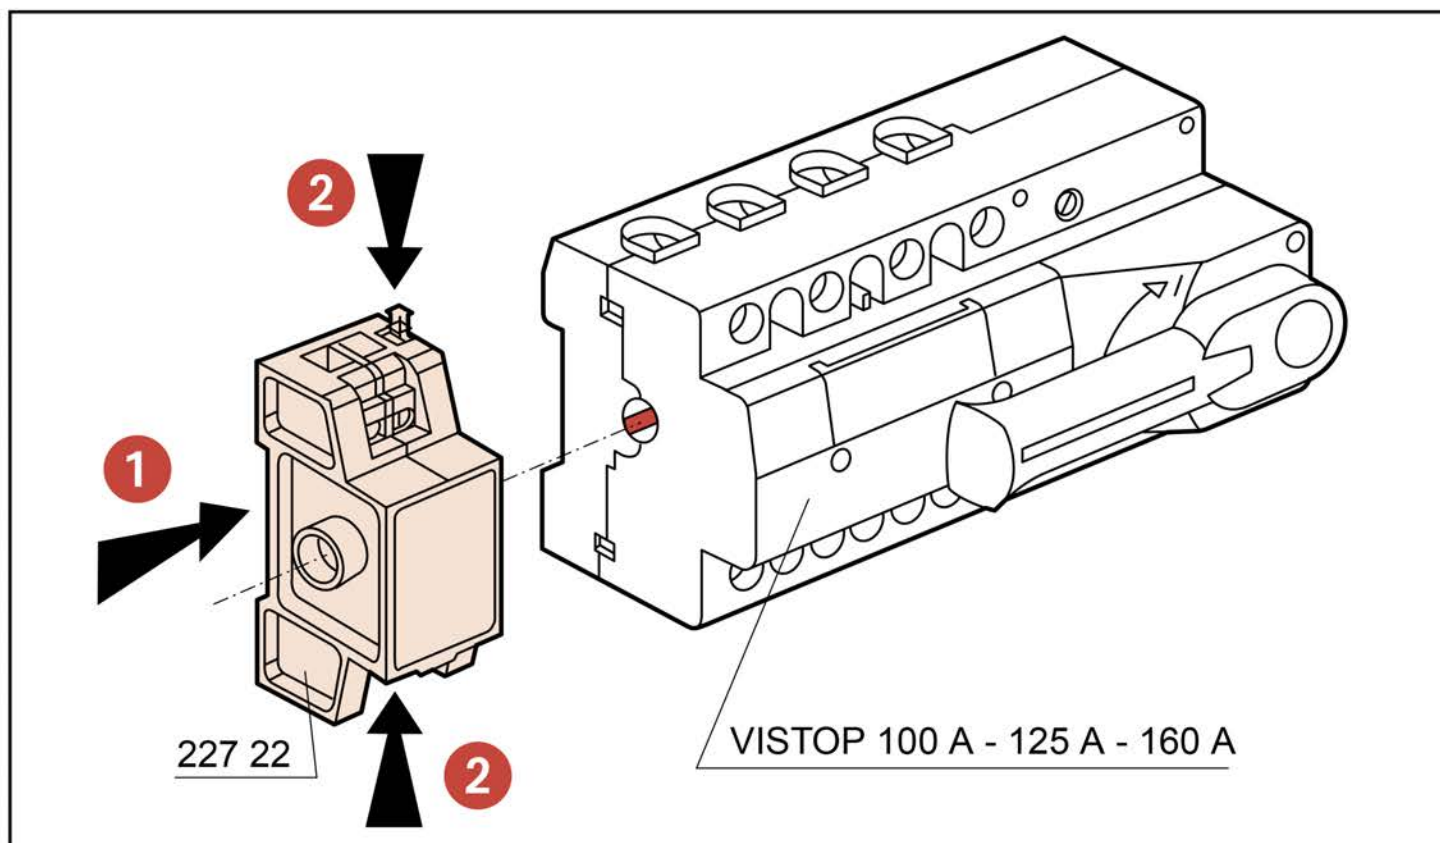

VISTOP  
16 A - 400 V~  
227 22

SHOP220

 **legrand**®

N0064228/04