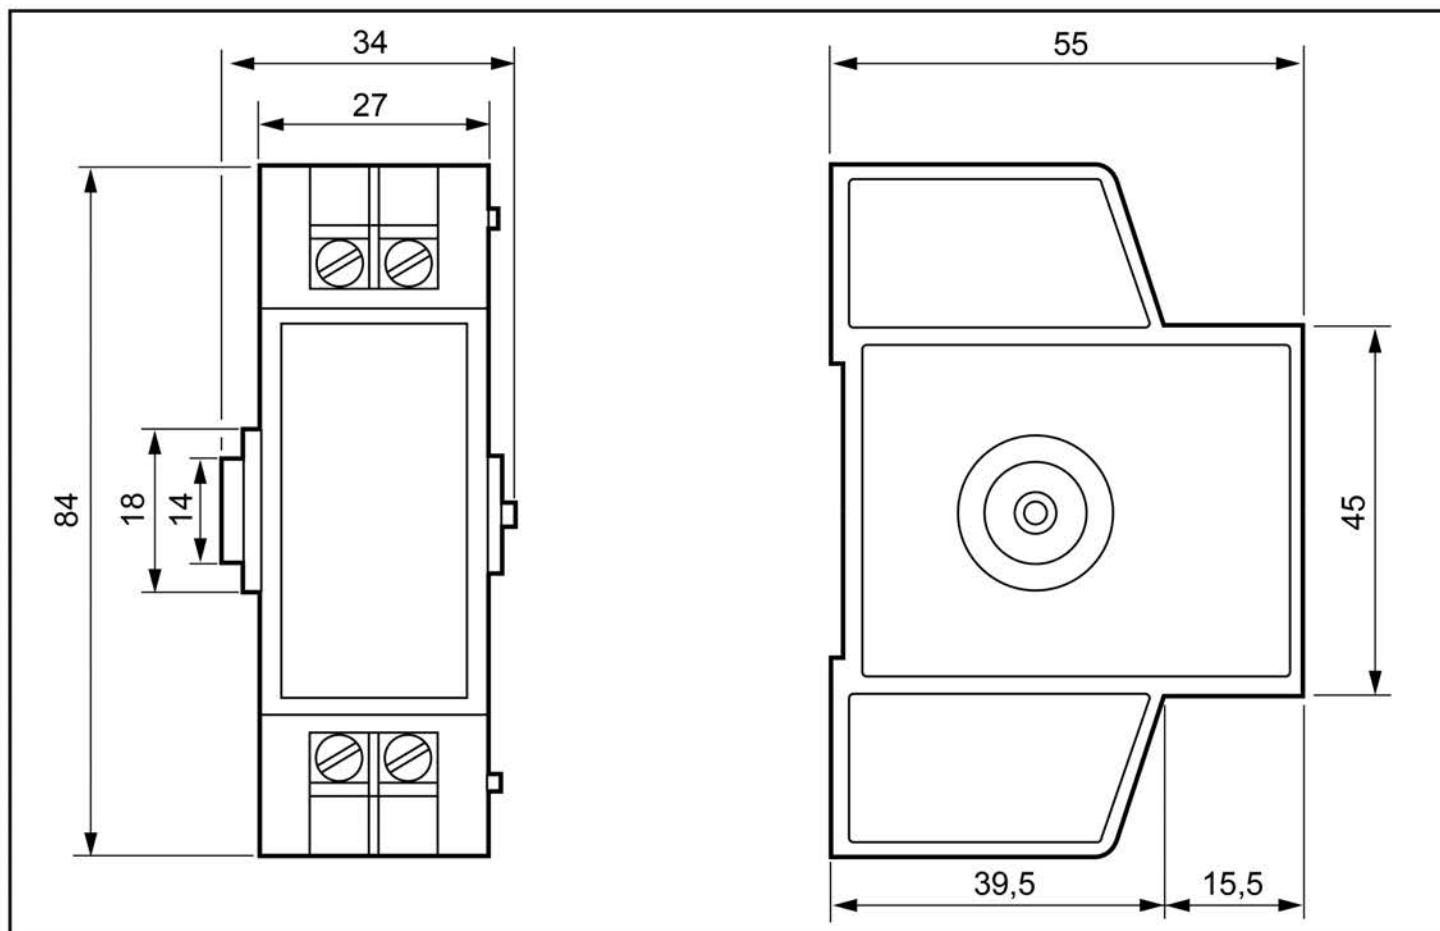

VISTOP  
16 A - 400 V~  
227 22

SHOP220

 **legrand**®

N0064228/04