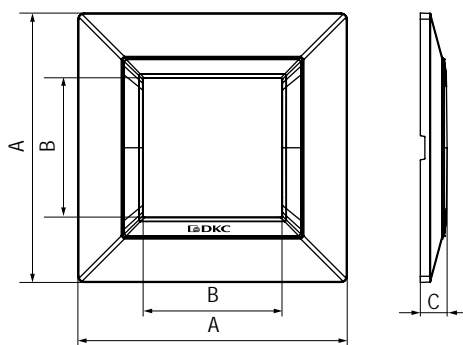

Черная рамка из металла для настенного монтажа

Назначение:

- декоративное оформление серии "Avanti";
- монтаж в стену на каркас ЭУИ "Avanti" (код 4400802).

Характеристики:

- дизайн разработан Luca Mertelli;
- материал – металл;
- покрытие – порошковая краска.

Тип рамки	Одноместная	Двухместная	Трехместная
Кол-во модулей	2	2+2	2+2+2
Изображение			
Установочный размер, мм	90x90	90x160	90x230
Черный квадрат	4402852	4402854	4402856

Золотистая рамка из металла для настенного монтажа

Тип рамки	Одноместная	Двухместная	Трехместная
Кол-во модулей	2	2+2	2+2+2
Изображение			
Установочный размер, мм	90x90	90x160	90x230
Желтое золото	4408852	4408854	4408856