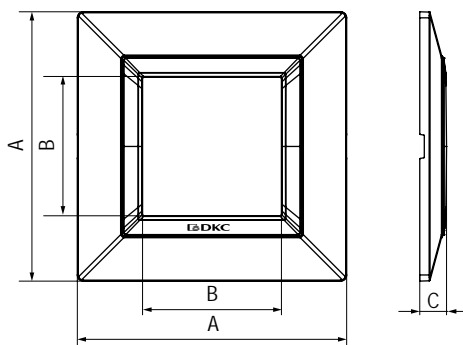

Черная рамка из металла для настенного монтажа

Назначение:

- декоративное оформление серии "Avanti";
- монтаж в стену на каркас ЭУИ "Avanti" (код 4400802).

Характеристики:

- дизайн разработан Luca Mertelli;
- материал – металл;
- покрытие – порошковая краска.

Тип рамки	Одноместная	Двухместная	Трехместная
Кол-во модулей	2	2+2	2+2+2
Изображение			
Установочный размер, мм	90x90	90x160	90x230
Черный квадрат	4402852	4402854	4402856

Золотистая рамка из металла для настенного монтажа

Тип рамки	Одноместная	Двухместная	Трехместная
Кол-во модулей	2	2+2	2+2+2
Изображение			
Установочный размер, мм	90x90	90x160	90x230
Желтое золото	4408852	4408854	4408856