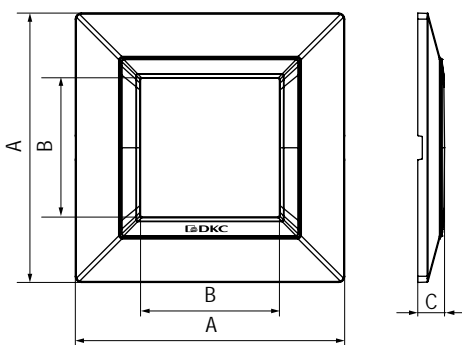

Графитовая рамка из металла для настенного монтажа

Назначение:

- декоративное оформление серии "Avanti";
- монтаж в стену на каркас ЭУИ "Avanti" (код 4400802).

Характеристики:

- дизайн разработан Luca Mertelli;
- материал – металл;
- покрытие – порошковая краска.

Тип рамки	Одноместная	Двухместная	Трехместная
Кол-во модулей	2	2+2	2+2+2
Изображение			
Установочный размер, мм	90x90	90x160	90x230
Графит	4407852	4407854	4407856

Темно-серая рамка из металла для настенного монтажа

Тип рамки	Одноместная	Двухместная	Трехместная
Кол-во модулей	2	2+2	2+2+2
Изображение			
Установочный размер, мм	90x90	90x160	90x230
Темно-серый	4403852	4403854	4403856