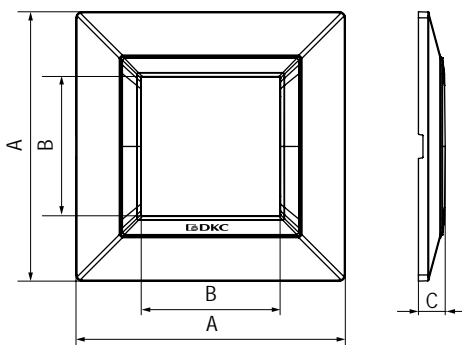

Графитовая рамка из металла для настенного монтажа

Назначение:

- декоративное оформление серии "Avanti";
- монтаж в стену на каркас ЭУИ "Avanti" (код 4400802).

Характеристики:

- дизайн разработан Luca Mertelli;
- материал – металл;
- покрытие – порошковая краска.

Тип рамки	Одноместная	Двухместная	Трехместная
Кол-во модулей	2	2+2	2+2+2
Изображение			
Установочный размер, мм	90x90	90x160	90x230
Графит	4407852	4407854	4407856

Темно-серая рамка из металла для настенного монтажа

Тип рамки	Одноместная	Двухместная	Трехместная
Кол-во модулей	2	2+2	2+2+2
Изображение			
Установочный размер, мм	90x90	90x160	90x230
Темно-серый	4403852	4403854	4403856