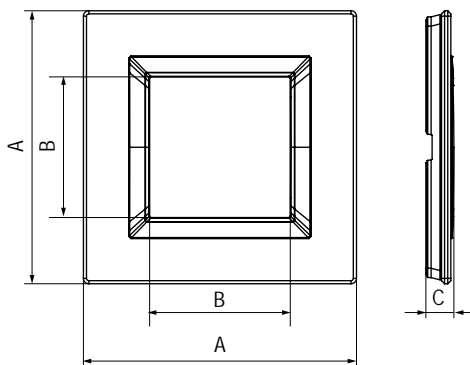

**Светлая рамка из алюминия для настенного монтажа**

**Назначение:**

- декоративное оформление серии "Avanti";
- монтаж в стену на каркас ЭУИ "Avanti" (код 4400802).

**Характеристики:**

- дизайн разработан В. Dall'Еcco;
- материал – алюминий;
- фактура – браш.

Тип рамки	Одноместная	Двухместная	Трехместная	Четырехместная
Кол-во модулей	2	2+2	2+2+2	2+2+2+2
Изображение				
Установочный размер, мм	90x90	90x160	90x230	90x300
Светлый алюминий	4404832	4404834	4404836	4404838

Тип рамки	Одноместная	Двухместная	Трехместная	Четырехместная
Кол-во модулей	2	2+2	2+2+2	2+2+2+2
Изображение				
Установочный размер, мм	90x90	90x160	90x230	90x300
Черный алюминий	4402832	4402834	4402836	4402838