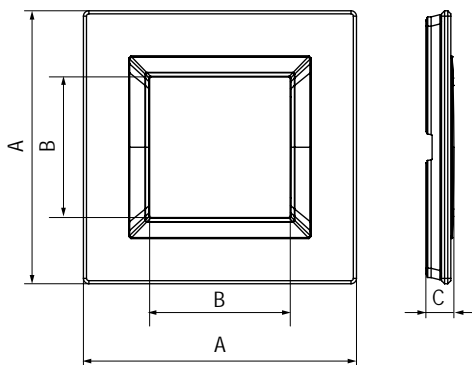

Светлая рамка из алюминия для настенного монтажа

Назначение:

- декоративное оформление серии "Avanti";
- монтаж в стену на каркас ЭУИ "Avanti" (код 4400802).

Характеристики:

- дизайн разработан В. Dall'Еcco;
- материал – алюминий;
- фактура – браш.

| Тип рамки | Одноместная | Двухместная | Трехместная | Четырехместная |
|-------------------------|-------------|-------------|-------------|----------------|
| Кол-во модулей | 2 | 2+2 | 2+2+2 | 2+2+2+2 |
| Изображение | | | | |
| Установочный размер, мм | 90x90 | 90x160 | 90x230 | 90x300 |
| Светлый алюминий | 4404832 | 4404834 | 4404836 | 4404838 |

Черная рамка из алюминия для настенного монтажа

Назначение:

- декоративное оформление серии "Avanti";
- монтаж в стену на каркас ЭУИ Avanti (код 4400802).

Характеристики:

- дизайн разработан В. Dall'Еcco;
- материал – алюминий;
- фактура – браш.

| Тип рамки | Одноместная | Двухместная | Трехместная | Четырехместная |
|-------------------------|-------------|-------------|-------------|----------------|
| Кол-во модулей | 2 | 2+2 | 2+2+2 | 2+2+2+2 |
| Изображение | | | | |
| Установочный размер, мм | 90x90 | 90x160 | 90x230 | 90x300 |
| Черный алюминий | 4402832 | 4402834 | 4402836 | 4402838 |