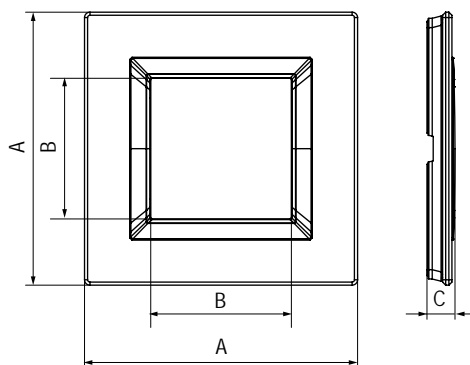

Черная рамка из алюминия для настенного монтажа

Назначение:

- декоративное оформление серии "Avanti";
- монтаж в стену на каркас ЭУИ Avanti (код 4400802).

Характеристики:

- дизайн разработан В. Dall'Еcco;
- материал – алюминий;
- фактура – браш.

Тип рамки	Одноместная	Двухместная	Трехместная	Четырехместная
Кол-во модулей	2	2+2	2+2+2	2+2+2+2
Изображение				
Установочный размер, мм	90x90	90x160	90x230	90x300
Черный алюминий	4402832	4402834	4402836	4402838