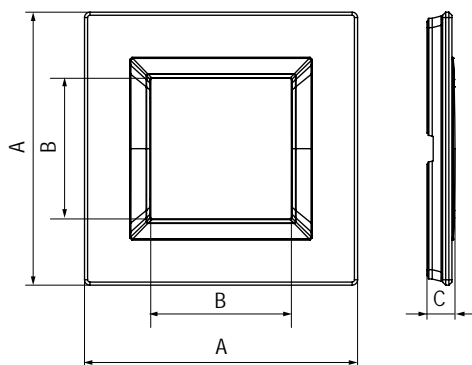

Светлая рамка из алюминия для настенного монтажа

Назначение:

- декоративное оформление серии "Avanti";
- монтаж в стену на каркас ЭУИ "Avanti" (код 4400802).

Характеристики:

- дизайн разработан В. Dall'Еcco;
- материал – алюминий;
- фактура – браш.

| Тип рамки | Одноместная | Двухместная | Трехместная | Четырехместная |
|-------------------------|-------------|-------------|-------------|----------------|
| Кол-во модулей | 2 | 2+2 | 2+2+2 | 2+2+2+2 |
| Изображение | | | | |
| Установочный размер, мм | 90x90 | 90x160 | 90x230 | 90x300 |
| Светлый алюминий | 4404832 | 4404834 | 4404836 | 4404838 |

Черная рамка из алюминия для настенного монтажа

Назначение:

- декоративное оформление серии "Avanti";
- монтаж в стену на каркас ЭУИ Avanti (код 4400802).

Характеристики:

- дизайн разработан В. Dall'Еcco;
- материал – алюминий;
- фактура – браш.

| Тип рамки | Одноместная | Двухместная | Трехместная | Четырехместная |
|-------------------------|-------------|-------------|-------------|----------------|
| Кол-во модулей | 2 | 2+2 | 2+2+2 | 2+2+2+2 |
| Изображение | | | | |
| Установочный размер, мм | 90x90 | 90x160 | 90x230 | 90x300 |
| Черный алюминий | 4402832 | 4402834 | 4402836 | 4402838 |