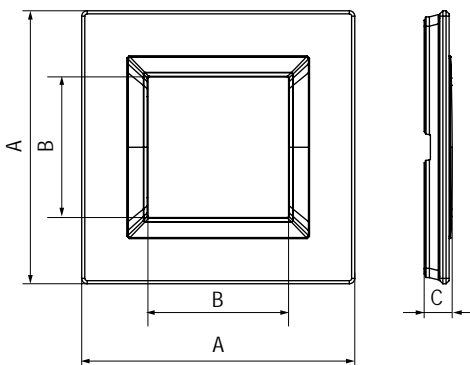

**Светло-серая рамка из натурального стекла для настенного монтажа**

**Назначение:**

- декоративное оформление серии "Avanti";
- монтаж в стену на каркас ЭУИ "Avanti" (код 4400802).

**Характеристики:**

- дизайн разработан В. Dall'Еcco;
- материал – стекло;
- фактура – матовая;
- температура монтажа от -5 до +60 °С.

Тип рамки	Одноместная	Двухместная	Трехместная	Четырехместная
Кол-во модулей	2	2+2	2+2+2	2+2+2+2
Изображение				
Установочный размер, мм	90x90	90x160	90x230	90x300
Серое стекло	4404822	4404824	4404826	4404828

- дизайн разработан В. Dall'Еcco;
- материал – стекло;
- фактура – матовая;
- температура монтажа от -5 до +60 °С.

Тип рамки	Одноместная	Двухместная	Трехместная	Четырехместная
Кол-во модулей	2	2+2	2+2+2	2+2+2+2
Изображение				
Установочный размер, мм	90x90	90x160	90x230	90x300
Мятное стекло	4406822	4406824	4406826	4406828