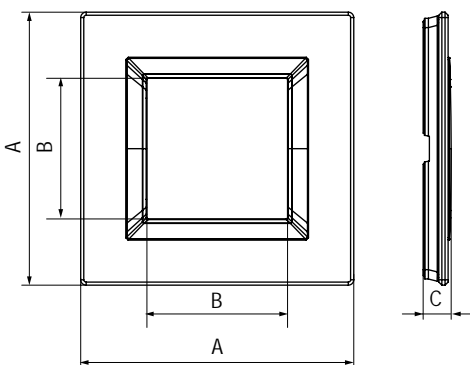

Светло-зеленая рамка из натурального стекла для настенного монтажа

Назначение:

- декоративное оформление серии "Avanti";
- монтаж в стену на каркас ЭУИ "Avanti" (код 4400802).

Характеристики:

- дизайн разработан В. Dall'Еcco;
- материал – стекло;
- фактура – матовая;
- температура монтажа от -5 до +60 °С.

Тип рамки	Одноместная	Двухместная	Трехместная	Четырехместная
Кол-во модулей	2	2+2	2+2+2	2+2+2+2
Изображение				
Установочный размер, мм	90x90	90x160	90x230	90x300
Мятное стекло	4406822	4406824	4406826	4406828