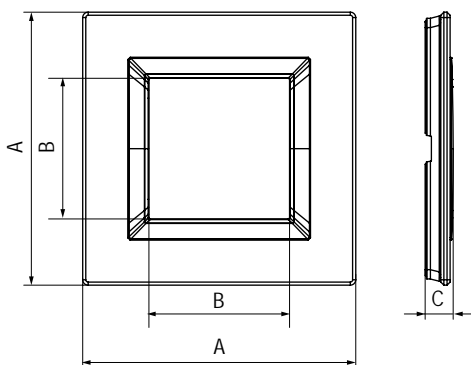

Светло-зеленая рамка из натурального стекла для настенного монтажа

Назначение:

- декоративное оформление серии "Avanti";
- монтаж в стену на каркас ЭУИ "Avanti" (код 4400802).

Характеристики:

- дизайн разработан В. Dall'Еcco;
- материал – стекло;
- фактура – матовая;
- температура монтажа от -5 до +60 °С.

Тип рамки	Одноместная	Двухместная	Трехместная	Четырехместная
Кол-во модулей	2	2+2	2+2+2	2+2+2+2
Изображение				
Установочный размер, мм	90x90	90x160	90x230	90x300
Мятное стекло	4406822	4406824	4406826	4406828