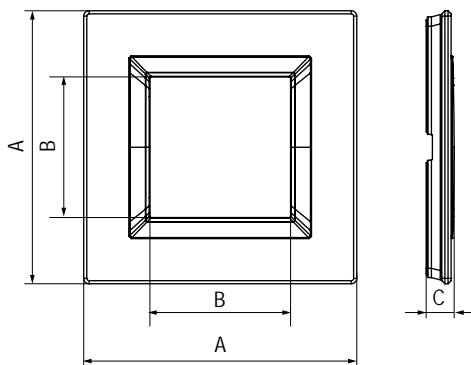

**Светло-серая рамка из натурального стекла для настенного монтажа**

**Назначение:**

- декоративное оформление серии "Avanti";
- монтаж в стену на каркас ЭУИ "Avanti" (код 4400802).

**Характеристики:**

- дизайн разработан В. Dall'Еcco;
- материал – стекло;
- фактура – матовая;
- температура монтажа от -5 до +60 °С.

Тип рамки	Одноместная	Двухместная	Трехместная	Четырехместная
Кол-во модулей	2	2+2	2+2+2	2+2+2+2
Изображение				
Установочный размер, мм	90x90	90x160	90x230	90x300
Серое стекло	4404822	4404824	4404826	4404828

- дизайн разработан В. Dall'Еcco;
- материал – стекло;
- фактура – матовая;
- температура монтажа от -5 до +60 °С.

Тип рамки	Одноместная	Двухместная	Трехместная	Четырехместная
Кол-во модулей	2	2+2	2+2+2	2+2+2+2
Изображение				
Установочный размер, мм	90x90	90x160	90x230	90x300
Мятное стекло	4406822	4406824	4406826	4406828