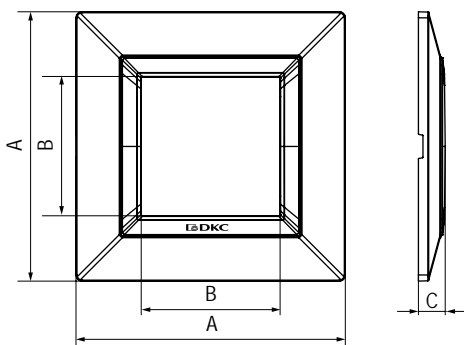

Графитовая рамка из металла для настенного монтажа

Назначение:

- декоративное оформление серии "Avanti";
- монтаж в стену на каркас ЭУИ "Avanti" (код 4400802).

Характеристики:

- дизайн разработан Luca Mertelli;
- материал – металл;
- покрытие – порошковая краска.

Тип рамки	Одноместная	Двухместная	Трехместная
Кол-во модулей	2	2+2	2+2+2
Изображение			
Установочный размер, мм	90x90	90x160	90x230
Графит	4407852	4407854	4407856

Темно-серая рамка из металла для настенного монтажа

Тип рамки	Одноместная	Двухместная	Трехместная
Кол-во модулей	2	2+2	2+2+2
Изображение			
Установочный размер, мм	90x90	90x160	90x230
Темно-серый	4403852	4403854	4403856