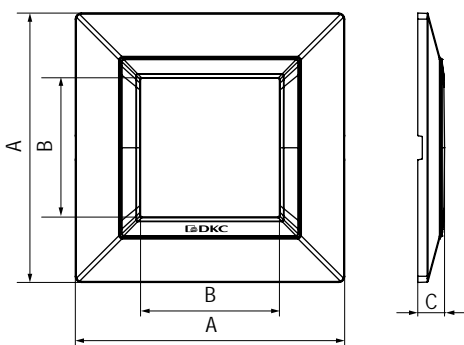

Графитовая рамка из металла для настенного монтажа

Назначение:

- декоративное оформление серии "Avanti";
- монтаж в стену на каркас ЭУИ "Avanti" (код 4400802).

Характеристики:

- дизайн разработан Luca Mertelli;
- материал – металл;
- покрытие – порошковая краска.

Тип рамки	Одноместная	Двухместная	Трехместная
Кол-во модулей	2	2+2	2+2+2
Изображение			
Установочный размер, мм	90x90	90x160	90x230
Графит	4407852	4407854	4407856

Темно-серая рамка из металла для настенного монтажа

Тип рамки	Одноместная	Двухместная	Трехместная
Кол-во модулей	2	2+2	2+2+2
Изображение			
Установочный размер, мм	90x90	90x160	90x230
Темно-серый	4403852	4403854	4403856