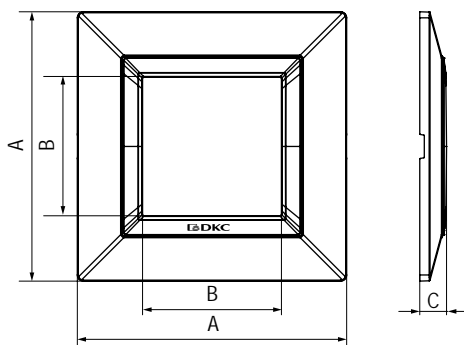

**Черная рамка из металла для настенного монтажа**

**Назначение:**

- декоративное оформление серии "Avanti";
- монтаж в стену на каркас ЭУИ "Avanti" (код 4400802).

**Характеристики:**

- дизайн разработан Luca Mertelli;
- материал – металл;
- покрытие – порошковая краска.

Тип рамки	Одноместная	Двухместная	Трехместная
Кол-во модулей	2	2+2	2+2+2
Изображение			
Установочный размер, мм	90x90	90x160	90x230
Черный квадрат	4402852	4402854	4402856

**Золотистая рамка из металла для настенного монтажа**

Тип рамки	Одноместная	Двухместная	Трехместная
Кол-во модулей	2	2+2	2+2+2
Изображение			
Установочный размер, мм	90x90	90x160	90x230
Желтое золото	4408852	4408854	4408856