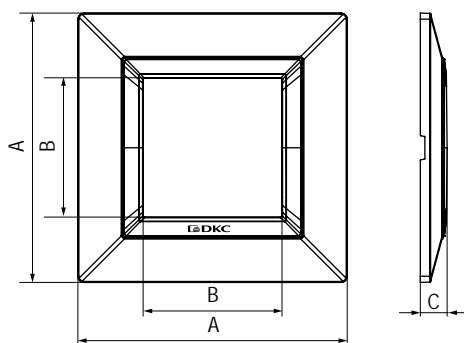

**Черная рамка из металла для настенного монтажа**

**Назначение:**

- декоративное оформление серии "Avanti";
- монтаж в стену на каркас ЭУИ "Avanti" (код 4400802).

**Характеристики:**

- дизайн разработан Luca Mertelli;
- материал – металл;
- покрытие – порошковая краска.

Тип рамки	Одноместная	Двухместная	Трехместная
Кол-во модулей	2	2+2	2+2+2
Изображение			
Установочный размер, мм	90x90	90x160	90x230
Черный квадрат	4402852	4402854	4402856

**Золотистая рамка из металла для настенного монтажа**

Тип рамки	Одноместная	Двухместная	Трехместная
Кол-во модулей	2	2+2	2+2+2
Изображение			
Установочный размер, мм	90x90	90x160	90x230
Желтое золото	4408852	4408854	4408856