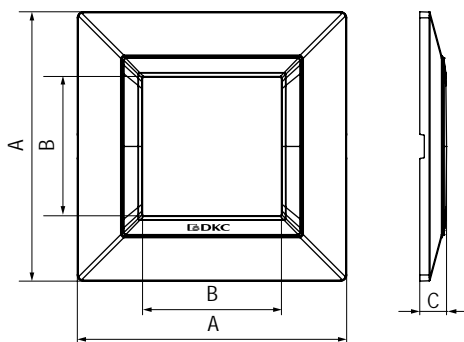

**Черная рамка из металла для настенного монтажа**

**Назначение:**

- декоративное оформление серии "Avanti";
- монтаж в стену на каркас ЭУИ "Avanti" (код 4400802).

**Характеристики:**

- дизайн разработан Luca Mertelli;
- материал – металл;
- покрытие – порошковая краска.

Тип рамки	Одноместная	Двухместная	Трехместная
Кол-во модулей	2	2+2	2+2+2
Изображение			
Установочный размер, мм	90x90	90x160	90x230
Черный квадрат	4402852	4402854	4402856

**Золотистая рамка из металла для настенного монтажа**

Тип рамки	Одноместная	Двухместная	Трехместная
Кол-во модулей	2	2+2	2+2+2
Изображение			
Установочный размер, мм	90x90	90x160	90x230
Желтое золото	4408852	4408854	4408856