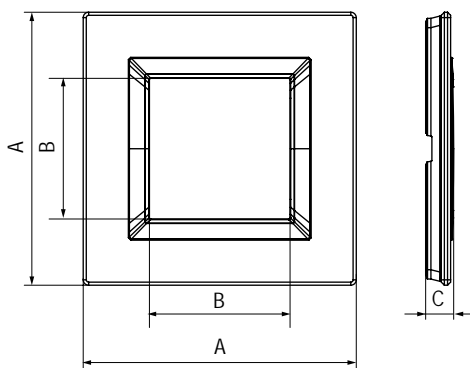

Рамка из натурального беленого дуба для настенного монтажа

Назначение:

- декоративное оформление серии "Avanti";
- монтаж в стену на каркас ЭУИ "Avanti" (код 4400802).

Характеристики:

- дизайн разработан В. Dall'Еcco;
- материал – белый дуб.

Тип рамки	Одноместная	Двухместная	Трехместная
Кол-во модулей	2	2+2	2+2+2
Изображение			
Установочный размер, мм	90x90	90x160	90x230
Беленый дуб	4400842	4400844	4400846

Рамка из натурального венге для настенного монтажа

Назначение:

- декоративное оформление серии "Avanti";
- монтаж в стену на каркас ЭУИ "Avanti" (код 4400802).

Характеристики:

- дизайн разработан В. Dall'Еcco;
- материал – дерево венге.

Тип рамки	Одноместная	Двухместная	Трехместная
Кол-во модулей	2	2+2	2+2+2
Изображение			
Установочный размер, мм	90x90	90x160	90x230
Дерево венге	4402842	4402844	4402846