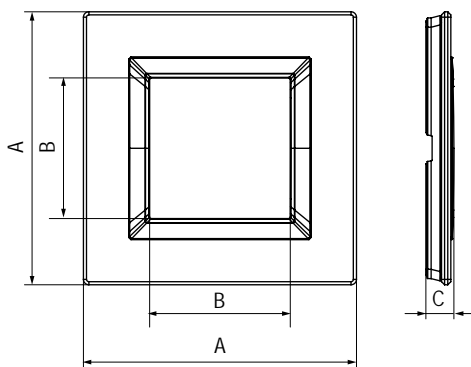

Рамка из натурального беленого дуба для настенного монтажа

Назначение:

- декоративное оформление серии "Avanti";
- монтаж в стену на каркас ЭУИ "Avanti" (код 4400802).

Характеристики:

- дизайн разработан В. Dall'Еcco;
- материал – белый дуб.

Тип рамки	Одноместная	Двухместная	Трехместная
Кол-во модулей	2	2+2	2+2+2
Изображение			
Установочный размер, мм	90x90	90x160	90x230
Беленый дуб	4400842	4400844	4400846

Рамка из натурального венге для настенного монтажа

Назначение:

- декоративное оформление серии "Avanti";
- монтаж в стену на каркас ЭУИ "Avanti" (код 4400802).

Характеристики:

- дизайн разработан В. Dall'Еcco;
- материал – дерево венге.

Тип рамки	Одноместная	Двухместная	Трехместная
Кол-во модулей	2	2+2	2+2+2
Изображение			
Установочный размер, мм	90x90	90x160	90x230
Дерево венге	4402842	4402844	4402846