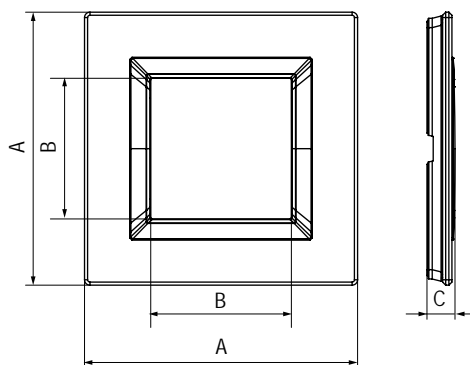

Светлая рамка из алюминия для настенного монтажа

Назначение:

- декоративное оформление серии "Avanti";
- монтаж в стену на каркас ЭУИ "Avanti" (код 4400802).

Характеристики:

- дизайн разработан В. Dall'Еcco;
- материал – алюминий;
- фактура – браш.

Тип рамки	Одноместная	Двухместная	Трехместная	Четырехместная
Кол-во модулей	2	2+2	2+2+2	2+2+2+2
Изображение				
Установочный размер, мм	90x90	90x160	90x230	90x300
Светлый алюминий	4404832	4404834	4404836	4404838

Черная рамка из алюминия для настенного монтажа

Назначение:

- декоративное оформление серии "Avanti";
- монтаж в стену на каркас ЭУИ Avanti (код 4400802).

Характеристики:

- дизайн разработан В. Dall'Еcco;
- материал – алюминий;
- фактура – браш.

Тип рамки	Одноместная	Двухместная	Трехместная	Четырехместная
Кол-во модулей	2	2+2	2+2+2	2+2+2+2
Изображение				
Установочный размер, мм	90x90	90x160	90x230	90x300
Черный алюминий	4402832	4402834	4402836	4402838