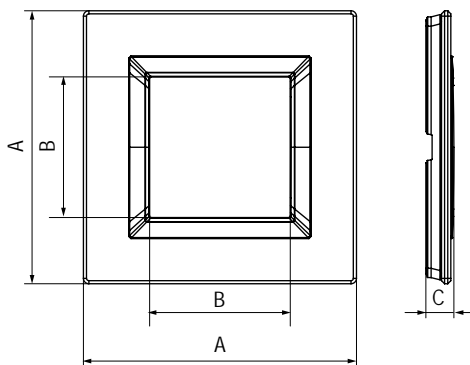

Светлая рамка из алюминия для настенного монтажа

Назначение:

- декоративное оформление серии "Avanti";
- монтаж в стену на каркас ЭУИ "Avanti" (код 4400802).

Характеристики:

- дизайн разработан В. Dall'Еcco;
- материал – алюминий;
- фактура – браш.

Тип рамки	Одноместная	Двухместная	Трехместная	Четырехместная
Кол-во модулей	2	2+2	2+2+2	2+2+2+2
Изображение				
Установочный размер, мм	90x90	90x160	90x230	90x300
Светлый алюминий	4404832	4404834	4404836	4404838

Черная рамка из алюминия для настенного монтажа

Назначение:

- декоративное оформление серии "Avanti";
- монтаж в стену на каркас ЭУИ Avanti (код 4400802).

Характеристики:

- дизайн разработан В. Dall'Еcco;
- материал – алюминий;
- фактура – браш.

Тип рамки	Одноместная	Двухместная	Трехместная	Четырехместная
Кол-во модулей	2	2+2	2+2+2	2+2+2+2
Изображение				
Установочный размер, мм	90x90	90x160	90x230	90x300
Черный алюминий	4402832	4402834	4402836	4402838