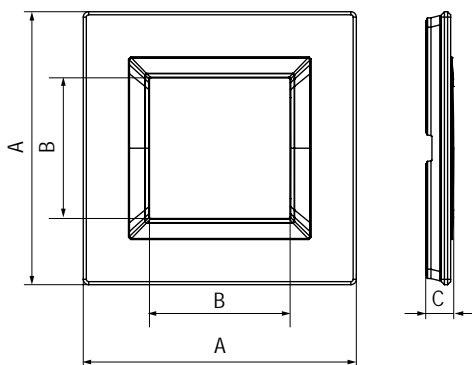

Декоративные рамки

Черная рамка из натурального стекла для настенного монтажа

Назначение:

- декоративное оформление серии "Avanti";
- монтаж в стену на каркас ЭУИ "Avanti" (код 4400802).

Характеристики:

- дизайн разработан В. Dall'Ессо;
- материал – стекло;
- фактура – глянец;
- температура монтажа от -5 до +60 °С.

Тип рамки	Одноместная	Двухместная	Трехместная	Четырехместная
Кол-во модулей	2	2+2	2+2+2	2+2+2+2
Изображение				
Установочный размер, мм	90x90	90x160	90x230	90x300
Черное стекло	4402822	4402824	4402826	4402828

Тип рамки	Одноместная	Двухместная	Трехместная	Четырехместная
Кол-во модулей	2	2+2	2+2+2	2+2+2+2
Изображение				
Установочный размер, мм	90x90	90x160	90x230	90x300
Белое стекло	4400822	4400824	4400826	4400828