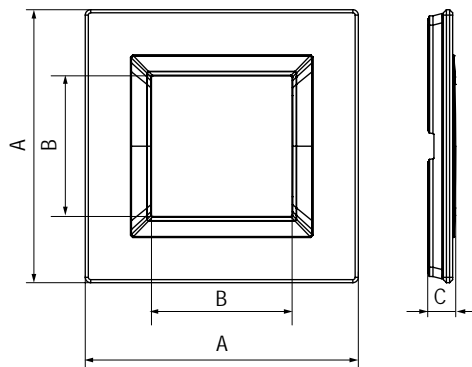

Декоративные рамки

Черная рамка из натурального стекла для настенного монтажа

Назначение:

- декоративное оформление серии "Avanti";
- монтаж в стену на каркас ЭУИ "Avanti" (код 4400802).

Характеристики:

- дизайн разработан В. Dall'Ессо;
- материал – стекло;
- фактура – глянец;
- температура монтажа от -5 до +60 °С.

Тип рамки	Одноместная	Двухместная	Трехместная	Четырехместная
Кол-во модулей	2	2+2	2+2+2	2+2+2+2
Изображение				
Установочный размер, мм	90x90	90x160	90x230	90x300
Черное стекло	4402822	4402824	4402826	4402828

Тип рамки	Одноместная	Двухместная	Трехместная	Четырехместная
Кол-во модулей	2	2+2	2+2+2	2+2+2+2
Изображение				
Установочный размер, мм	90x90	90x160	90x230	90x300
Белое стекло	4400822	4400824	4400826	4400828