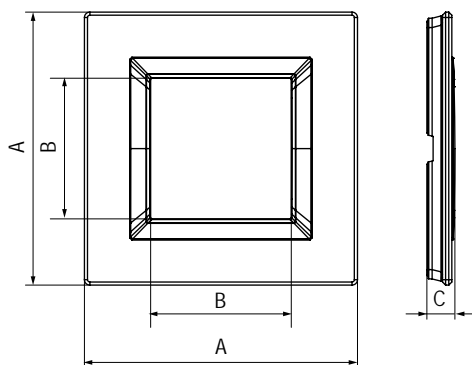

Белая рамка из натурального стекла для настенного монтажа

Назначение:

- декоративное оформление серии "Avanti";
- монтаж в стену на каркас ЭУИ "Avanti" (код 4400802).

Характеристики:

- дизайн разработан В. Dall'Ессо;
- материал – стекло;
- фактура – глянец;
- температура монтажа от -5 до +60 °С.

Тип рамки	Одноместная	Двухместная	Трехместная	Четырехместная
Кол-во модулей	2	2+2	2+2+2	2+2+2+2
Изображение				
Установочный размер, мм	90x90	90x160	90x230	90x300
Белое стекло	4400822	4400824	4400826	4400828