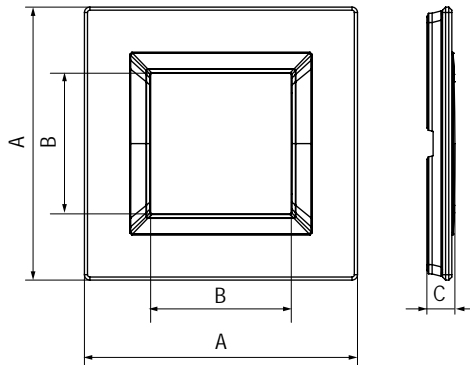

Белая рамка из натурального стекла для настенного монтажа

Назначение:

- декоративное оформление серии "Avanti";
- монтаж в стену на каркас ЭУИ "Avanti" (код 4400802).

Характеристики:

- дизайн разработан В. Dall'Ессо;
- материал – стекло;
- фактура – глянец;
- температура монтажа от -5 до +60 °С.

Тип рамки	Одноместная	Двухместная	Трехместная	Четырехместная
Кол-во модулей	2	2+2	2+2+2	2+2+2+2
Изображение				
Установочный размер, мм	90x90	90x160	90x230	90x300
Белое стекло	4400822	4400824	4400826	4400828