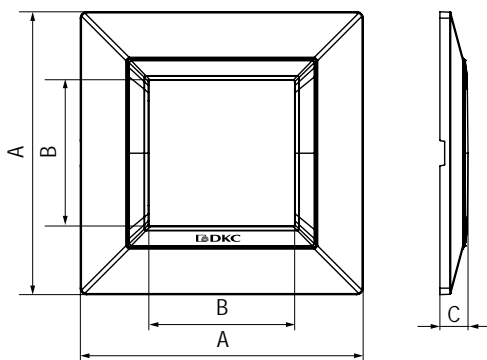

Светло-серебристая рамка из металла для настенного монтажа

Назначение:

- декоративное оформление серии "Avanti";
- монтаж в стену на каркас ЭУИ "Avanti" (код 4400802).

Характеристики:

- дизайн разработан Luca Mertelli;
- материал – металл;
- покрытие – порошковая краска.

Тип рамки	Одноместная	Двухместная	Трехместная
Кол-во модулей	2	2+2	2+2+2
Изображение			
Установочный размер, мм	90x90	90x160	90x230
Светло-серебристый	4404852	4404854	4404856

Белая рамка из металла для настенного монтажа

Тип рамки	Одноместная	Двухместная	Трехместная
Кол-во модулей	2	2+2	2+2+2
Изображение			
Установочный размер, мм	90x90	90x160	90x230
Белое облако	4400852	4400854	4400856