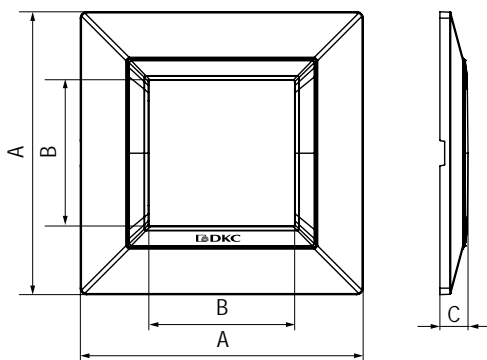

## Светло-серебристая рамка из металла для настенного монтажа

**Назначение:**

- декоративное оформление серии "Avanti";
- монтаж в стену на каркас ЭУИ "Avanti" (код 4400802).

**Характеристики:**

- дизайн разработан Luca Mertelli;
- материал – металл;
- покрытие – порошковая краска.

Тип рамки	Одноместная	Двухместная	Трехместная
Кол-во модулей	2	2+2	2+2+2
Изображение			
Установочный размер, мм	90x90	90x160	90x230
Светло-серебристый	4404852	4404854	4404856

Тип рамки	Одноместная	Двухместная	Трехместная
Кол-во модулей	2	2+2	2+2+2
Изображение			
Установочный размер, мм	90x90	90x160	90x230
Белое облако	4400852	4400854	4400856