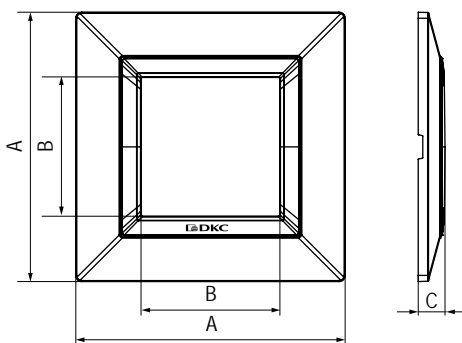

Белая рамка из металла для настенного монтажа

Назначение:

- декоративное оформление серии "Avanti";
- монтаж в стену на каркас ЭУИ "Avanti" (код 4400802).

Характеристики:

- дизайн разработан Luca Mertelli;
- материал – металл;
- покрытие – порошковая окраска.

Тип рамки	Одноместная	Двухместная	Трехместная
Кол-во модулей	2	2+2	2+2+2
Изображение			
Установочный размер, мм	90x90	90x160	90x230
Белое облако	4400852	4400854	4400856