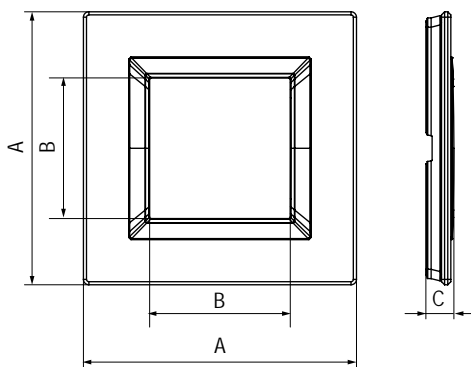

**Рамка из натурального беленого дуба для настенного монтажа**

**Назначение:**

- декоративное оформление серии "Avanti";
- монтаж в стену на каркас ЭУИ "Avanti" (код 4400802).

**Характеристики:**

- дизайн разработан В. Dall'Еcco;
- материал – белый дуб.

Тип рамки	Одноместная	Двухместная	Трехместная
Кол-во модулей	2	2+2	2+2+2
Изображение			
Установочный размер, мм	90x90	90x160	90x230
Беленый дуб	4400842	4400844	4400846

**Рамка из натурального венге для настенного монтажа**

**Назначение:**

- декоративное оформление серии "Avanti";
- монтаж в стену на каркас ЭУИ "Avanti" (код 4400802).

**Характеристики:**

- дизайн разработан В. Dall'Еcco;
- материал – дерево венге.

Тип рамки	Одноместная	Двухместная	Трехместная
Кол-во модулей	2	2+2	2+2+2
Изображение			
Установочный размер, мм	90x90	90x160	90x230
Дерево венге	4402842	4402844	4402846