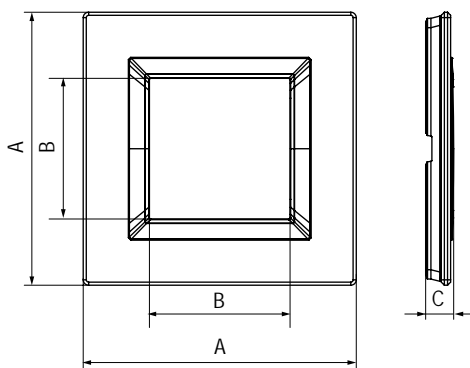

**Рамка из натурального беленого дуба для настенного монтажа**

**Назначение:**

- декоративное оформление серии "Avanti";
- монтаж в стену на каркас ЭУИ "Avanti" (код 4400802).

**Характеристики:**

- дизайн разработан В. Dall'Еcco;
- материал – белый дуб.

Тип рамки	Одноместная	Двухместная	Трехместная
Кол-во модулей	2	2+2	2+2+2
Изображение			
Установочный размер, мм	90x90	90x160	90x230
Беленый дуб	4400842	4400844	4400846

**Рамка из натурального венге для настенного монтажа**

**Назначение:**

- декоративное оформление серии "Avanti";
- монтаж в стену на каркас ЭУИ "Avanti" (код 4400802).

**Характеристики:**

- дизайн разработан В. Dall'Еcco;
- материал – дерево венге.

Тип рамки	Одноместная	Двухместная	Трехместная
Кол-во модулей	2	2+2	2+2+2
Изображение			
Установочный размер, мм	90x90	90x160	90x230
Дерево венге	4402842	4402844	4402846