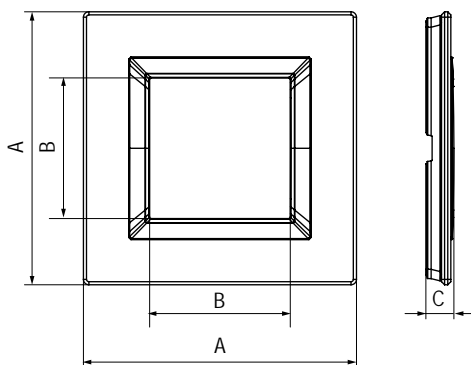

Рамка из натурального беленого дуба для настенного монтажа

Назначение:

- декоративное оформление серии "Avanti";
- монтаж в стену на каркас ЭУИ "Avanti" (код 4400802).

Характеристики:

- дизайн разработан В. Dall'Еcco;
- материал – белый дуб.

Тип рамки	Одноместная	Двухместная	Трехместная
Кол-во модулей	2	2+2	2+2+2
Изображение			
Установочный размер, мм	90x90	90x160	90x230
Беленый дуб	4400842	4400844	4400846

Рамка из натурального венге для настенного монтажа

Назначение:

- декоративное оформление серии "Avanti";
- монтаж в стену на каркас ЭУИ "Avanti" (код 4400802).

Характеристики:

- дизайн разработан В. Dall'Еcco;
- материал – дерево венге.

Тип рамки	Одноместная	Двухместная	Трехместная
Кол-во модулей	2	2+2	2+2+2
Изображение			
Установочный размер, мм	90x90	90x160	90x230
Дерево венге	4402842	4402844	4402846