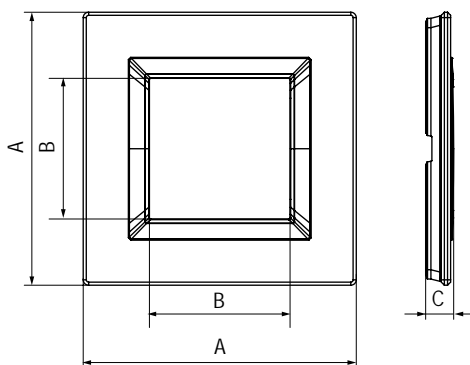

Рамка из натурального беленого дуба для настенного монтажа

Назначение:

- декоративное оформление серии "Avanti";
- монтаж в стену на каркас ЭУИ "Avanti" (код 4400802).

Характеристики:

- дизайн разработан В. Dall'Еcco;
- материал – белый дуб.

Тип рамки	Одноместная	Двухместная	Трехместная
Кол-во модулей	2	2+2	2+2+2
Изображение			
Установочный размер, мм	90x90	90x160	90x230
Беленый дуб	4400842	4400844	4400846

Рамка из натурального венге для настенного монтажа

Назначение:

- декоративное оформление серии "Avanti";
- монтаж в стену на каркас ЭУИ "Avanti" (код 4400802).

Характеристики:

- дизайн разработан В. Dall'Еcco;
- материал – дерево венге.

Тип рамки	Одноместная	Двухместная	Трехместная
Кол-во модулей	2	2+2	2+2+2
Изображение			
Установочный размер, мм	90x90	90x160	90x230
Дерево венге	4402842	4402844	4402846