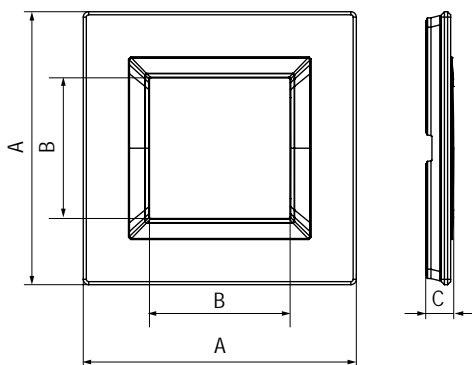

Черная рамка из натурального стекла для настенного монтажа

Назначение:

- декоративное оформление серии "Avanti";
- монтаж в стену на каркас ЭУИ "Avanti" (код 4400802).

Характеристики:

- дизайн разработан В. Dall'Ессо;
- материал – стекло;
- фактура – глянец;
- температура монтажа от -5 до +60 °С.

Тип рамки	Одноместная	Двухместная	Трехместная	Четырехместная
Кол-во модулей	2	2+2	2+2+2	2+2+2+2
Изображение				
Установочный размер, мм	90x90	90x160	90x230	90x300
Черное стекло	4402822	4402824	4402826	4402828

Тип рамки	Одноместная	Двухместная	Трехместная	Четырехместная
Кол-во модулей	2	2+2	2+2+2	2+2+2+2
Изображение				
Установочный размер, мм	90x90	90x160	90x230	90x300
Белое стекло	4400822	4400824	4400826	4400828