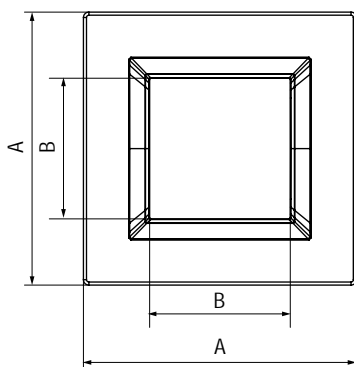

Белая рамка из натурального стекла для настенного монтажа

Назначение:

- декоративное оформление серии "Avanti";
- монтаж в стену на каркас ЭУИ "Avanti" (код 4400802).

Характеристики:

- дизайн разработан В. Dall'Ессо;
- материал – стекло;
- фактура – глянец;
- температура монтажа от -5 до +60 °С.

Тип рамки	Одноместная	Двухместная	Трехместная	Четырехместная
Кол-во модулей	2	2+2	2+2+2	2+2+2+2
Изображение				
Установочный размер, мм	90x90	90x160	90x230	90x300
Белое стекло	4400822	4400824	4400826	4400828