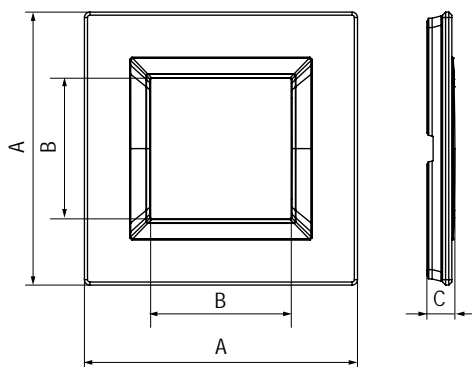

Белая рамка из натурального стекла для настенного монтажа

Назначение:

- декоративное оформление серии "Avanti";
- монтаж в стену на каркас ЭУИ "Avanti" (код 4400802).

Характеристики:

- дизайн разработан В. Dall'Ессо;
- материал – стекло;
- фактура – глянец;
- температура монтажа от -5 до +60 °С.

Тип рамки	Одноместная	Двухместная	Трехместная	Четырехместная
Кол-во модулей	2	2+2	2+2+2	2+2+2+2
Изображение				
Установочный размер, мм	90x90	90x160	90x230	90x300
Белое стекло	4400822	4400824	4400826	4400828