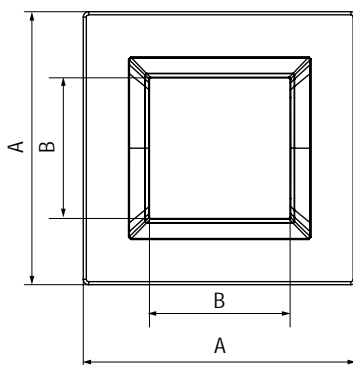

### Черная рамка из натурального стекла для настенного монтажа

**Назначение:**

- декоративное оформление серии "Avanti";
- монтаж в стену на каркас ЭУИ "Avanti" (код 4400802).

**Характеристики:**

- дизайн разработан В. Dall'Ессо;
- материал – стекло;
- фактура – глянец;
- температура монтажа от -5 до +60 °С.

Тип рамки	Одноместная	Двухместная	Трехместная	Четырехместная
Кол-во модулей	2	2+2	2+2+2	2+2+2+2
Изображение				
Установочный размер, мм	90x90	90x160	90x230	90x300
Черное стекло	4402822	4402824	4402826	4402828

Тип рамки	Одноместная	Двухместная	Трехместная	Четырехместная
Кол-во модулей	2	2+2	2+2+2	2+2+2+2
Изображение				
Установочный размер, мм	90x90	90x160	90x230	90x300
Белое стекло	4400822	4400824	4400826	4400828