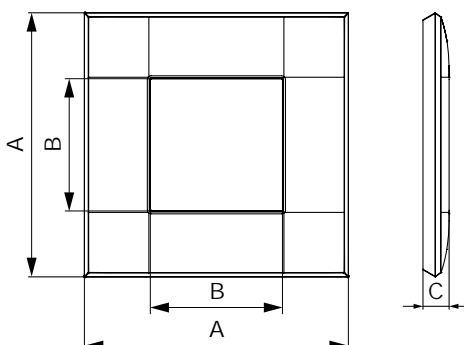

Рамки пластиковые для настенного монтажа

Назначение:

- декоративное оформление серии "Avanti";
- монтаж в стену на каркас ЭУИ "Avanti" (код 4400802).

Характеристики:

- промышленный дизайн создан в Студии Артемия Лебедева;
- материал – УФ-стойкий пластик.

Тип рамки	Одноместная	Двухместная	Трехместная	Четырехместная	Пятиместная
Кол-во модулей	2	2+2	2+2+2	2+2+2+2	2+2+2+2+2
Изображение					
Установочный размер, мм	90x90	90x160	90x235	90x305	90x375
Белое облако	4400902	4400904	4400906	4400908	4400900
Черный квадрат	4402902	4402904	4402906	4402908	4402900
Закаленная сталь	4404902	4404904	4404906	4404908	4404900
Ванильная дымка	4405902	4405904	4405906	4405908	4405900