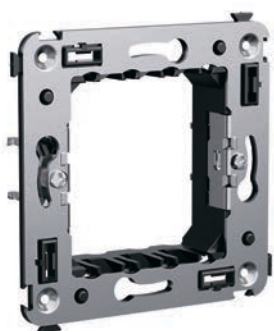

Каркас для монтажа в стену

Назначение

- для монтажа модульных ЭУИ в подрозеточные коробки (код 59301).

Характеристики

- биматериальная конструкция;
- ударопрочный пластик;
- специальные лапки для крепления в подрозеточные коробки других производителей;
- фиксаторы для соединения нескольких каркасов между собой.

Кол-во модулей	Габаритные размеры, мм				Вес, кг/шт.	Цвет	Код
	A	B	C	D			
2	70,9	45,2	44,9	17	0,031	черный/ серебристый	4400802