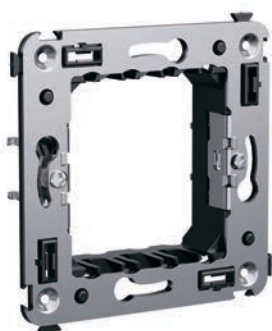

Каркас для монтажа в стену

Назначение

- для монтажа модульных ЭУИ в подрозеточные коробки (код 59301).

Характеристики

- биматериальная конструкция;
- ударопрочный пластик;
- специальные лапки для крепления в подрозеточные коробки других производителей;
- фиксаторы для соединения нескольких каркасов между собой.

Кол-во модулей	Габаритные размеры, мм				Вес, кг/шт.	Цвет	Код
	A	B	C	D			
2	70,9	45,2	44,9	17	0,031	черный/ серебристый	4400802