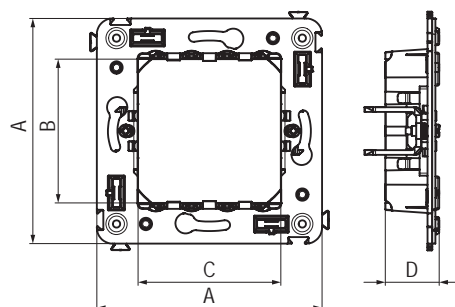

Каркас для монтажа в стену

Назначение

- для монтажа модульных ЭУИ в подрозеточные коробки (код 59301).

Характеристики

- биматериальная конструкция;
- ударопрочный пластик;
- специальные лапки для крепления в подрозеточные коробки других производителей;
- фиксаторы для соединения нескольких каркасов между собой.

Кол-во модулей	Габаритные размеры, мм				Вес, кг/шт.	Цвет	Код
	A	B	C	D			
2	70,9	45,2	44,9	17	0,031	черный/ серебристый	4400802