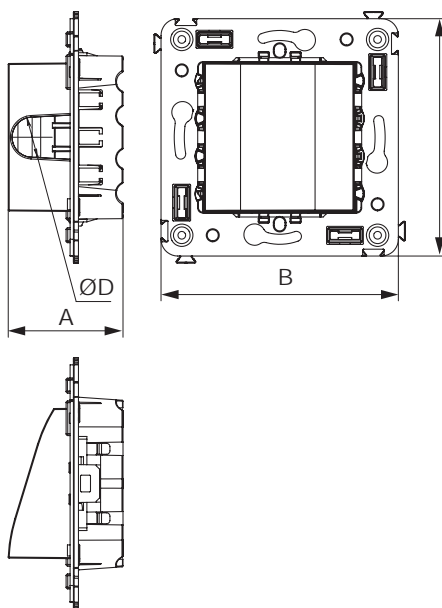

Вывод кабеля из стены

Назначение

- позволяет эстетично вывести силовой кабель на 220 В, а также кабели, оконцованные любыми типами коннекторов (интернет, USB, HDMI и т.д.)
- для монтажа в подрозеточные коробки (код 59301).

Характеристики

- диаметр отверстия под кабель – 12 мм.

Кол-во модулей	Габаритные размеры, мм				Вес, кг/шт.	Цвет	Код
	A	B	C	D			
2	34,3	70,9	70,9	12	0,001	белое облако	4400983
						черный квадрат	4402983
						закаленная сталь	4404983
						ванильная дымка	4405983
						черный матовый	4412983