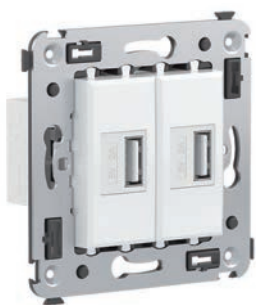

Розетка электрическая с заземлением, со шторками и защитной крышкой для монтажа в стену

Назначение

- для монтажа в подрозеточные коробки глубиной не менее 45 мм (код 59301);
- подключение оргтехники, бытовых приборов и т. д.

Характеристики

- диаметр отверстий для ввода кабелей – 3 мм (по 2 отверстия на одну клемму);
- винтовые зажимы;
- защитные шторки;
- фиксация в подрозеточную коробку при помощи саморезов;
- шаблон для зачистки кабеля – 11 мм;
- номинальный ток – 16 А;
- номинальное напряжение – 230 В.

Кол-во модулей	Габаритные размеры, мм		Вес, кг/шт.	Цвет	Без подсветки	Лампа подсветки
	A	B				
2	70,9	48,4	0,083	белое облако	4400013	440000L
				черный квадрат	4402013	440000S
				закаленная сталь	4404013	440000S
				ванильная дымка	4405013	440000L
				черный матовый	4412013	440000S

USB-зарядное устройство 2,1 А для монтажа в стену

Назначение

- для монтажа в подрозеточные коробки глубиной не менее 45 мм (код 59301);
- используется для подзарядки электронных гаджетов.

Характеристики

- винтовые зажимы;
- номинальное напряжение – 220 В;
- частота – 50–60 Гц;
- напряжение на выходе – 5 В;
- номинальный ток на каждом выходе – 2,1 А.