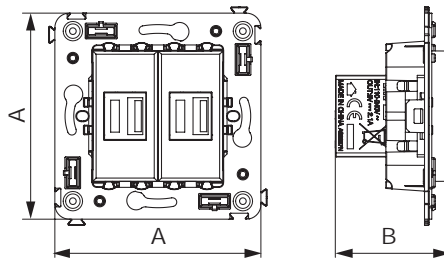

USB-зарядное устройство 2,1 А для монтажа в стену

Назначение

- для монтажа в подрозеточные коробки глубиной не менее 45 мм (код 59301);
- используется для подзарядки электронных гаджетов.

Характеристики

- винтовые зажимы;
- номинальное напряжение – 220 В;
- частота – 50–60 Гц;
- напряжение на выходе – 5 В;
- номинальный ток на каждом выходе – 2,1 А.

Кол-во модулей	Габаритные размеры, мм		Вес, кг/шт.	Цвет	Код
	A	B			
2	70,9	43	0,078	белое облако	4400543
				черный квадрат	4402543
				закаленная сталь	4404543
				ванильная дымка	4405543
				черный матовый	4412543