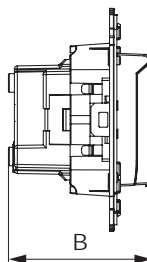

Розетка электрическая с заземлением, со шторками и защитной крышкой для монтажа в стену

Назначение

- для монтажа в подрозеточные коробки глубиной не менее 45 мм (код 59301);
- подключение оргтехники, бытовых приборов и т. д.

Характеристики

- диаметр отверстий для ввода кабелей – 3 мм (по 2 отверстия на одну клемму);
- винтовые зажимы;
- защитные шторки;
- фиксация в подрозеточную коробку при помощи саморезов;
- шаблон для зачистки кабеля – 11 мм;
- номинальный ток – 16 А;
- номинальное напряжение – 230 В.