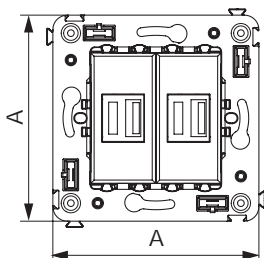

Розетка электрическая с заземлением, со шторками и защитной крышкой для монтажа в стену

Назначение

- для монтажа в подрозеточные коробки глубиной не менее 45 мм (код 59301);
- подключение оргтехники, бытовых приборов и т. д.

Характеристики

- диаметр отверстий для ввода кабелей – 3 мм (по 2 отверстия на одну клемму);
- винтовые зажимы;
- защитные шторки;
- фиксация в подрозеточную коробку при помощи саморезов;
- шаблон для зачистки кабеля – 11 мм;
- номинальный ток – 16 А;
- номинальное напряжение – 230 В.

USB-зарядное устройство 2,1 А для монтажа в стену

Назначение

- для монтажа в подрозеточные коробки глубиной не менее 45 мм (код 59301);
- используется для подзарядки электронных гаджетов.

Характеристики

- винтовые зажимы;
- номинальное напряжение – 220 В;
- частота – 50–60 Гц;
- напряжение на выходе – 5 В;
- номинальный ток на каждом выходе – 2,1 А.