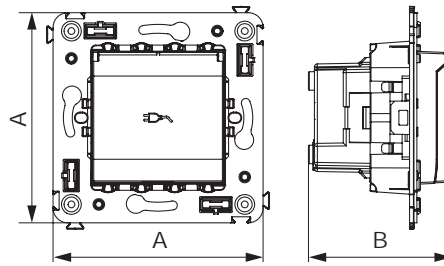

Розетка электрическая с заземлением, со шторками и защитной крышкой для монтажа в стену

**Назначение**

- для монтажа в подрозеточные коробки глубиной не менее 45 мм (код 59301);
- подключение оргтехники, бытовых приборов и т. д.

**Характеристики**

- диаметр отверстий для ввода кабелей – 3 мм (по 2 отверстия на одну клемму);
- винтовые зажимы;
- защитные шторки;
- фиксация в подрозеточную коробку при помощи саморезов;
- шаблон для зачистки кабеля – 11 мм;
- номинальный ток – 16 А;
- номинальное напряжение – 230 В.

Кол-во модулей	Габаритные размеры, мм		Вес, кг/шт.	Цвет	Без подсветки	Лампа подсветки
	A	B				
2	70,9	48,4	0,083	белое облако	4400013	440000L
				черный квадрат	4402013	440000S
				закаленная сталь	4404013	440000S
				ванильная дымка	4405013	440000L
				черный матовый	4412013	440000S

- винтовые зажимы;
- номинальное напряжение – 220 В;
- частота – 50–60 Гц;
- напряжение на выходе – 5 В;
- номинальный ток на каждом выходе – 2,1 А.

Кол-во модулей	Габаритные размеры, мм		Вес, кг/шт.	Цвет	Код
	A	B			
2	70,9	43	0,078	белое облако	4400543
				черный квадрат	4402543
				закаленная сталь	4404543
				ванильная дымка	4405543
				черный матовый	4412543