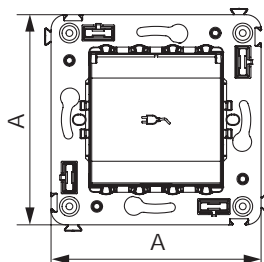

Розетка электрическая с заземлением, со шторками и защитной крышкой для монтажа в стену

Назначение

- для монтажа в подрозеточные коробки глубиной не менее 45 мм (код 59301);
- подключение оргтехники, бытовых приборов и т. д.

Характеристики

- диаметр отверстий для ввода кабелей – 3 мм (по 2 отверстия на одну клемму);
- винтовые зажимы;
- защитные шторки;
- фиксация в подрозеточную коробку при помощи саморезов;
- шаблон для зачистки кабеля – 11 мм;
- номинальный ток – 16 А;
- номинальное напряжение – 230 В.

USB-зарядное устройство 2,1 А для монтажа в стену

Назначение

- для монтажа в подрозеточные коробки глубиной не менее 45 мм (код 59301);
- используется для подзарядки электронных гаджетов.

Характеристики

- винтовые зажимы;
- номинальное напряжение – 220 В;
- частота – 50–60 Гц;
- напряжение на выходе – 5 В;
- номинальный ток на каждом выходе – 2,1 А.