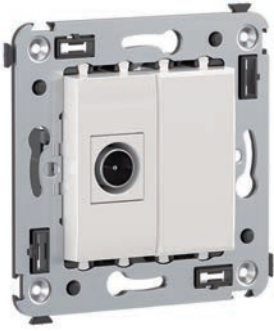

ТВ-розетка одиночная для монтажа в стену

Назначение

- для монтажа в подрозеточные коробки глубиной не менее 45 мм (код 59301);
- подключение телевизионного кабеля к телевизору.

Характеристики

- диапазон рабочих частот 4–2400 МГц;
- затухание <7 дБ.

Кол-во модулей	Габаритные размеры, мм		Вес, кг/шт.	Цвет	Код
	A	B			
2	70,9	36,9	0,054	белое облако	4400503
				черный квадрат	4402503
				закаленная сталь	4404503
				ванильная дымка	4405503
				черный матовый	4412503

ТВ-розетка проходная для монтажа в стену

Назначение

- для монтажа в подрозеточные коробки глубиной не менее 45 мм (код 59301);
- подключение телевизионного кабеля к телевизору.

Характеристики

- винтовые зажимы;
- диапазон рабочих частот 4–2400 МГц;
- затухание <1 дБ.