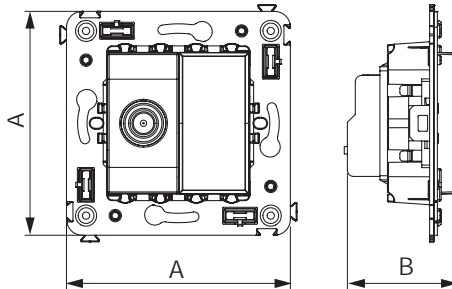

ТВ-розетка одиночная для монтажа в стену

Назначение

- для монтажа в подрозеточные коробки глубиной не менее 45 мм (код 59301);
- подключение телевизионного кабеля к телевизору.

Характеристики

- диапазон рабочих частот 4–2400 МГц;
- затухание <7 дБ.

Кол-во модулей	Габаритные размеры, мм		Вес, кг/шт.	Цвет	Код
	A	B			
2	70,9	36,9	0,054	белое облако	4400503
				черный квадрат	4402503
				закаленная сталь	4404503
				ванильная дымка	4405503
				черный матовый	4412503

ТВ-розетка проходная для монтажа в стену

Назначение

- для монтажа в подрозеточные коробки глубиной не менее 45 мм (код 59301);
- подключение телевизионного кабеля к телевизору.

Характеристики

- винтовые зажимы;
- диапазон рабочих частот 4–2400 МГц;
- затухание <1 дБ.

Кол-во модулей	Габаритные размеры, мм		Вес, кг/шт.	Цвет	Код
	A	B			
2	70,9	36,9	0,054	белое облако	4400513
				черный квадрат	4402513
				закаленная сталь	4404513
				ванильная дымка	4405513
				черный матовый	4412513