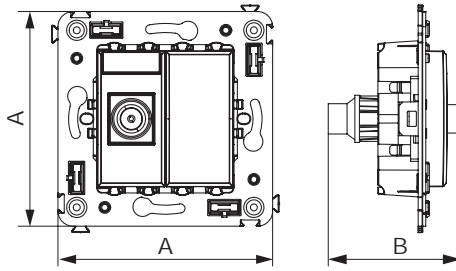

ТВ-розетка одиночная для монтажа в стену

Назначение

- для монтажа в подрозеточные коробки глубиной не менее 45 мм (код 59301);
- подключение телевизионного кабеля к телевизору.

Характеристики

- диапазон рабочих частот 4–2400 МГц;
- затухание <7 дБ.

Кол-во модулей	Габаритные размеры, мм		Вес, кг/шт.	Цвет	Код
	A	B			
2	70,9	36,9	0,054	белое облако	4400503
				черный квадрат	4402503
				закаленная сталь	4404503
				ванильная дымка	4405503
				черный матовый	4412503

ТВ-розетка проходная для монтажа в стену

Назначение

- для монтажа в подрозеточные коробки глубиной не менее 45 мм (код 59301);
- подключение телевизионного кабеля к телевизору.

Характеристики

- винтовые зажимы;
- диапазон рабочих частот 4–2400 МГц;
- затухание <1 дБ.

Кол-во модулей	Габаритные размеры, мм		Вес, кг/шт.	Цвет	Код
	A	B			
2	70,9	36,9	0,054	белое облако	4400513
				черный квадрат	4402513
				закаленная сталь	4404513
				ванильная дымка	4405513
				черный матовый	4412513