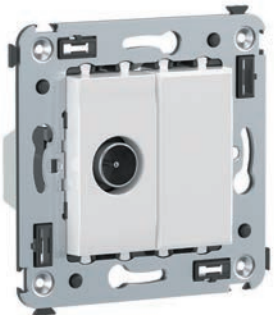

ТВ-розетка одиночная для монтажа в стену

Назначение

- для монтажа в подрозеточные коробки глубиной не менее 45 мм (код 59301);
- подключение телевизионного кабеля к телевизору.

Характеристики

- диапазон рабочих частот 4–2400 МГц;
- затухание <7 дБ.

Кол-во модулей	Габаритные размеры, мм		Вес, кг/шт.	Цвет	Код
	A	B			
2	70,9	36,9	0,054	белое облако	4400503
				черный квадрат	4402503
				закаленная сталь	4404503
				ванильная дымка	4405503
				черный матовый	4412503

ТВ-розетка проходная для монтажа в стену

Назначение

- для монтажа в подрозеточные коробки глубиной не менее 45 мм (код 59301);
- подключение телевизионного кабеля к телевизору.

Характеристики

- винтовые зажимы;
- диапазон рабочих частот 4–2400 МГц;
- затухание <1 дБ.